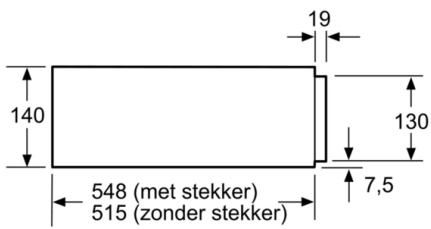

Technische gegevens

Uitvoering : Inbouw

Frontkleur / -materiaal : Wit

Aantal couverts (diameter: 28 cm) : 12

Maximum aantal espressokopjes : 64

Afmetingen van het toestel : 140 x 594 x 548 mm

Afmetingen inclusief verpakking hxbxd : 210 x 660 x 660 mm

Inbouwafmetingen : 140 x 560 x 550 mm

EAN-code : 4242002813899

Minimale smeltveiligheid : 10 A

Spanning : 220-240 V

Frequentie : 60; 50 Hz

Type stekker : Schuko-/Gardy. met aarding

4 242002 813899

Serie 8, Verwarmde lade, 60 x 14 cm, Wit BIC630NW1

De warmhoudlade voor nissen van 14 cm: zo kan u vaatwerk voorverwarmen en gerechten warm houden of langzaam garen.

Comfort :

- Verwarmingsplaat uit hardglas
- 4 temperatuurvermogens: ca. 30°C - 80°C (glasoppervlaktetemperatuur)
- Max belading: 64 espressokopjes of 12 borden (26cm)
- Belading tot 25 kg

Technische informatie:

- Lengte aansluitkabel: 150 cm
- Afmetingen toestel (HxBxD): 140 x 594 x 548 mm
- Inbouwafmetingen (HxBxD): 140 x 560 - 568 x 550 mm

Serie 8, Verwarmde lade, 60 x 14 cm, Wit BIC630NW1