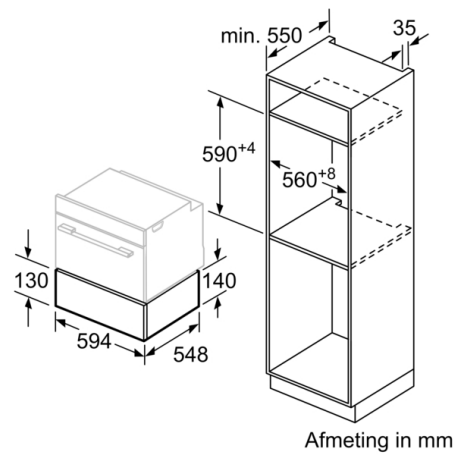

Technische gegevens

Uitvoering : Inbouw

Frontkleur / -materiaal : Wit

Aantal couverts (diameter: 28 cm) : 12

Maximum aantal espressokopjes : 64

Afmetingen van het toestel : 140 x 594 x 548 mm

Afmetingen inclusief verpakking hxbxd : 210 x 660 x 660 mm

Technische informatie:

- Lengte aansluitkabel: 150 cm
- Afmetingen toestel (HxBxD): 140 x 594 x 548 mm
- Inbouwafmetingen (HxBxD): 140 x 560 - 568 x 550 mm

Serie 8, Verwarmde lade, 60 x 14 cm, Wit BIC630NW1

Boven een warmhoudlade kunnen compacte bakovens met een apparaathoogte van 455 mm ingebouwd worden. Een tussenbodem is niet nodig.

Afmeting in mm

Afmeting in mm