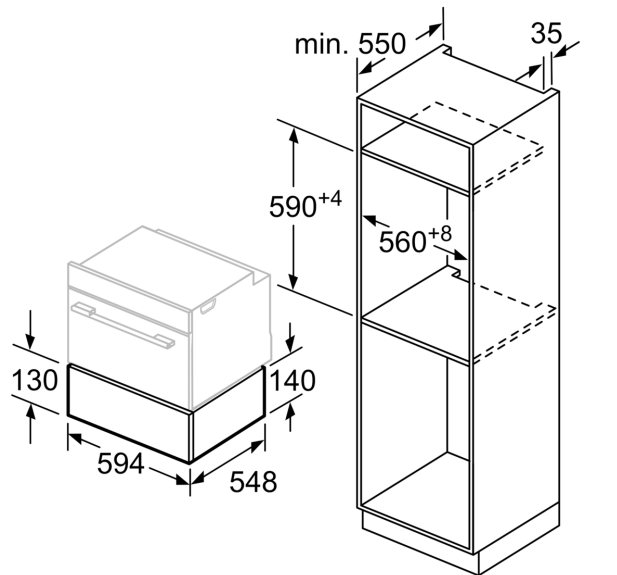

- **Push-pull-mechanisme:** makkelijk openen en sluiten dankzij een slim veermechanisme.

**Technische gegevens**

Inbouw/vrijstaand: .....	Inbouw
Aantal couverts (diameter: 28 cm): .....	12
Maximum aantal espressokopjes: .....	64
Afmetingen van het toestel: .....	140 x 594 x 548 mm
Afmetingen inclusief verpakking hxbxd: .....	210 x 660 x 660 mm
Inbouwfmetingen: .....	140 x 560 x 550 mm
EAN-code: .....	4242002813837
Minimale smeltveiligheid: .....	10 A
Spanning: .....	220-240 V
Frequentie: .....	60; 50 Hz
Type stekker: .....	Schuko/Gardy-stekker met aarding

**Technische informatie:**

- Lengte aansluitkabel: 150 cm
- Totale aansluitwaarde: 0.81 kW
- Nominale spanning: 220 - 240 V

**Afmetingen:**

- Afmetingen toestel (HxBxD): 140 x 594 x 548 mm
- Inbouwafmetingen (HxBxD): 140 x 560 - 568 x 550 mm
- Voor afmetingen en inbouwmaten van dit apparaat aub de maatschetsen aanhouden
- We raden u aan om complementaire producten binnen SER8 te kiezen om een optimaleontwerpcombinatie van uw inbouwtoestellen te verzekeren.

**Serie 8, Warmhoudlade, 60 x 14 cm,  
Zwart  
BIC630NB1**

Boven een warmhoudlade kunnen compacte bakovens met een apparaathoogte van 455 mm ingebouwd worden. Een tussenbodem is niet nodig.

Afmeting in mm