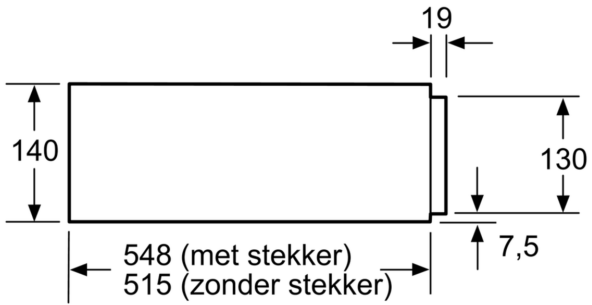

**Serie 8, Warmhoudlade, 60 x 14 cm,
Zwart
BIC630NB1**