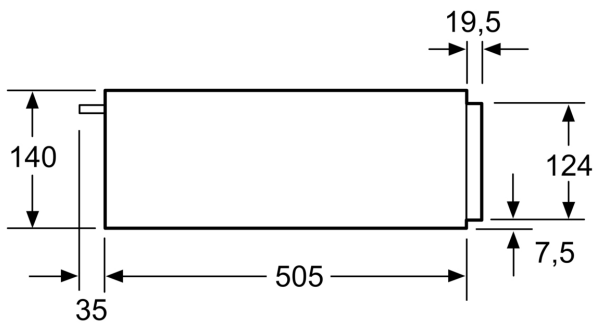

**Toebehoren:**

- 1 x M\*\*0219

**Technische informatie:**

- Lengte aansluitkabel: 150 cm
- Totale aansluitwaarde: 0.4 kW
- Nominale spanning: 220 - 240 V

**Afmetingen:**

- Afmetingen toestel (HxBxD): 140 x 594 x 540 mm
- Inbouwafmetingen (HxBxD): 140 x 560 - 568 x 550 mm
- Voor afmetingen en inbouwmaten van dit apparaat aub de maatschetsen aanhouden

**Serie 6, Warmhoudlade, 60 x 14 cm,  
Zwart  
BIC510NB0**

Boven een warmhoudlade kunnen compacte bakovens met een apparaathoogte van 455 mm ingebouwd worden. Een tussenbodem is niet nodig.

Afmeting in mm

Afmeting in mm