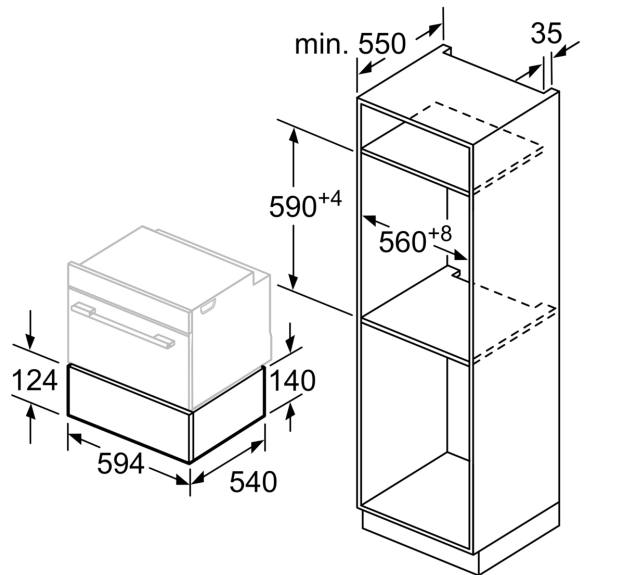

- **Push-pull-mechanisme:** makkelijk openen en sluiten dankzij een slim veermechanisme.

---

Inbouw/vrijstaand: ..... Inbouw  
Maximum aantal espressokopjes: .....64  
Afmetingen van het toestel (hxbxd): ..... 140x594x540 mm  
Afmetingen inclusief verpakking h x b x d: ..... 210 x 660 x 660 mm  
Inbouwafmetingen: ..... 140 x 560 x 550 mm  
EAN-code: ..... 4242005035403  
Minimale smeltveiligheid: ..... 6 A  
Spanning: ..... 220-240 V  
Frequentie: .....60; 50 Hz  
Type stekker: ..... Schuko/Gardy-stekker met aarding

**Toebehoren:**

- 1 x M\*\*0219

**Technische informatie:**

- Lengte aansluitkabel: 150 cm
- Totale aansluitwaarde: 0.4 kW
- Nominale spanning: 220 - 240 V

**Afmetingen:**

- Afmetingen toestel (HxBxD): 140 x 594 x 540 mm
- Inbouwafmetingen (HxBxD): 140 x 560 - 568 x 550 mm
- Voor afmetingen en inbouwmaten van dit apparaat aub de maatschetsen aanhouden

**Serie 6, Warmhoudlade, 60 x 14 cm,  
Zwart  
BIC510NB0**

Boven een warmhoudlade kunnen compacte bakovens met een apparaathoogte van 455 mm ingebouwd worden. Een tussenbodem is niet nodig.

Afmeting in mm