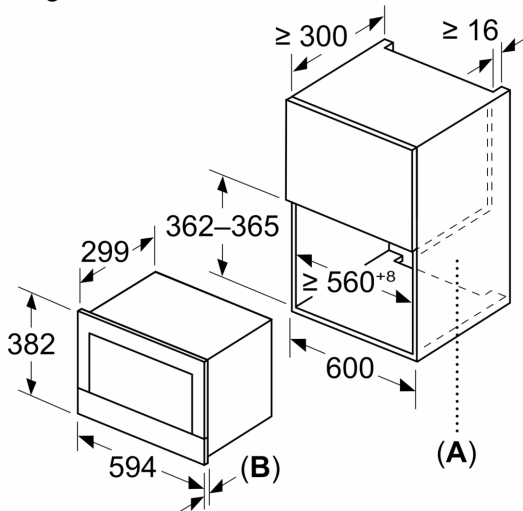

---

Type magnetron: ..... Alleen magnetron  
Soort besturing: ..... Elektronisch  
Afmetingen van het toestel (hxbxd): ..... 382x594x318 mm  
Afmetingen van het toestel met verpakking: .....230 x 350 x 270 mm  
Lengte elektriciteits snoer: ..... 175.0 cm  
Nettogewicht: ..... 16.8 kg  
Brutogewicht: ..... 18.6 kg  
EAN-code: ..... 4242005322688  
Maximaal magnetronvermogen: .....900 W  
Aansluitvermogen: .....1220 W  
Minimale smeltveiligheid: ..... 10 A  
Spanning: ..... 220-240 V  
Frequentie: .....50; 60 Hz  
Type stekker: ..... Schuko/Gardy-stekker met aarding

**Milieu / Zekerheid:**

- Start knop
- Deurcontactschakelaar
- Koelventilator

**Technische informatie:**

- Lengte aansluitkabel: 175 cm
- Totale aansluitwaarde: 1.22 kW
- Nominale spanning: 220 - 240 V
- Inbouwapparaat voor hangkast van 60 cm breed, Inbouw mogelijk in een kolomkast

**Afmetingen:**

- Afmetingen toestel (HxBxD): 382 x 594 x 318 mm
- Inbouwafmetingen (HxBxD): 362-382 x 560-568 x 300 mm
- Voor afmetingen en inbouwmaten van dit apparaat aub de maatschetsen aanhouden

**Serie 8, Inbouw microgolfoven,  
Zwart  
BFR7221B1**

Afmeting in mm

**A:** Achterwand open  
**B:** 19,5 mm

Afmeting in mm

**A:** Achterwand open  
**B:** 19,5 mm

Afmeting in mm

**A:** Overstek boven:  
Nis 362: 6 mm  
Nis 365: 3 mm  
**B:** Overstek onder: 14 mm