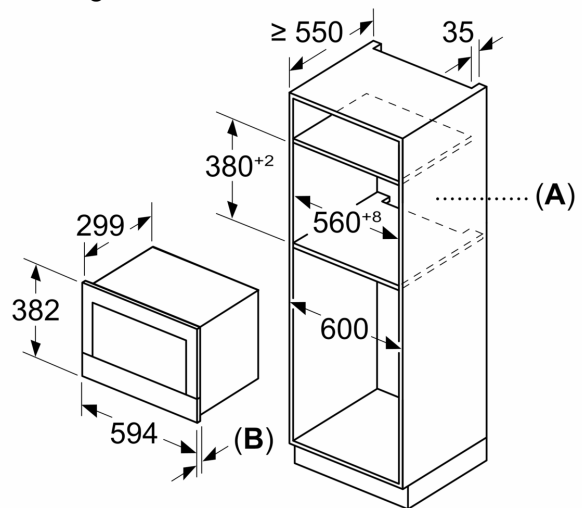

---

Type magnetron: ..... Alleen magnetron  
Soort besturing: ..... Elektronisch  
Afmetingen van het toestel (hxbxd): ..... 382x594x318 mm  
Afmetingen van het toestel met verpakking: .....230 x 350 x 270 mm  
Lengte elektriciteits snoer: ..... 175.0 cm  
Nettogewicht: ..... 16.8 kg  
Brutogewicht: ..... 18.6 kg  
EAN-code: ..... 4242005322688  
Maximaal magnetronvermogen: .....900 W  
Aansluitvermogen: .....1220 W  
Minimale smeltveiligheid: ..... 10 A  
Spanning: ..... 220-240 V  
Frequentie: .....50; 60 Hz  
Type stekker: ..... Schuko/Gardy-stekker met aarding

**Afmetingen:**

- Afmetingen toestel (HxBxD): 382 x 594 x 318 mm
- Inbouwafmetingen (HxBxD): 362-382 x 560-568 x 300 mm
- Voor afmetingen en inbouwmaten van dit apparaat aub de maatschetsen aanhouden

**Serie 8, Inbouw microgolfoven,  
Zwart  
BFR7221B1**

Afmeting in mm

**A:** Achterwand open  
**B:** 19,5 mm

Afmeting in mm

**A:** Achterwand open  
**B:** 19,5 mm

Afmeting in mm

**A:** Overstek boven:  
Nis 362: 6 mm  
Nis 365: 3 mm  
**B:** Overstek onder: 14 mm