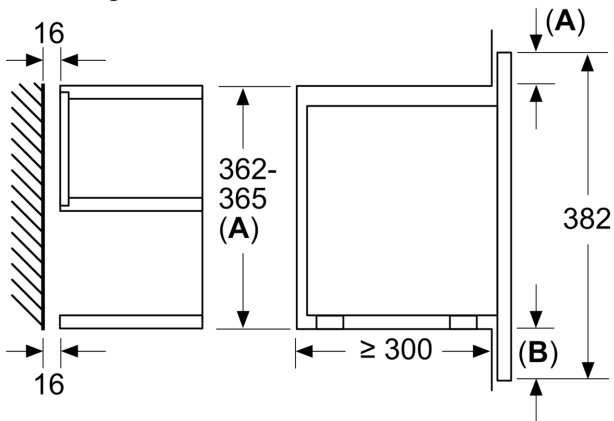

---

Type magnetron: ..... Alleen magnetron  
Soort besturing: ..... Elektronisch  
Afmetingen van het toestel (hxbxd): ..... 382x594x318 mm  
Afmetingen van het toestel met verpakking: .....230 x 350 x 270 mm  
Lengte elektriciteits snoer: ..... 175.0 cm  
Nettogewicht: ..... 16.8 kg  
Brutogewicht: ..... 18.6 kg  
EAN-code: ..... 4242005322688  
Maximaal magnetronvermogen: .....900 W  
Aansluitvermogen: .....1220 W  
Minimale smeltveiligheid: ..... 10 A  
Spanning: ..... 220-240 V  
Frequentie: .....50; 60 Hz  
Type stekker: ..... Schuko/Gardy-stekker met aarding

**Afmetingen:**

- Afmetingen toestel (HxBxD): 382 x 594 x 318 mm
- Inbouwafmetingen (HxBxD): 362-382 x 560-568 x 300 mm
- Voor afmetingen en inbouwmaten van dit apparaat aub de maatschetsen aanhouden

**Serie 8, Inbouw microgolfoven,  
Zwart  
BFR7221B1**

Afmeting in mm

**A:** Achterwand open  
**B:** 19,5 mm

Afmeting in mm

**A:** Achterwand open  
**B:** 19,5 mm

Afmeting in mm

**A:** Overstek boven:  
Nis 362: 6 mm  
Nis 365: 3 mm  
**B:** Overstek onder: 14 mm