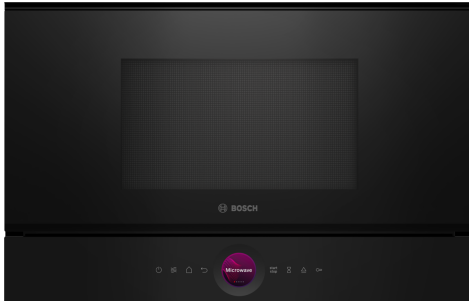

**Serie 8, Inbouw microgolfoven,  
Zwart  
BFR7221B1**

HEZ6UCC0 :  
HEZG9AS00S Adapter

**De compacte microgolfoven 38cm.  
Inverter Technologie: constant  
magnetronvermogen voor het geleidelijk  
opwarmen van voedsel. Microgolf  
Boost-functie: snel en eenvoudig  
opwarmen.**

- **Digital Control Ring:** de eenvoudige en innovatieve manier om je oven in te stellen.
- **TFT Touch Display:** eenvoudig te bedienen dankzij de innovatieve Digital Control Ring en het TFT-aanraakscherm.
- **AutoPilot 7:** ieder gerecht een schot in de roos dankzij 7 vooraf ingestelde automatische programma's.
- **Roestvrijstalen binnenruimte:** gemakkelijk schoon te maken dankzij het gladde oppervlak en de ronde randen.
- **Cleaning Assistance:** gedaan met schrobben.

---

**Serie 8, Inbouw microgolfoven,  
Zwart  
BFR7221B1**

**De compacte microgolfoven 38cm.  
Inverter Technologie: constant  
magnetronvermogen voor het geleidelijk  
opwarmen van voedsel. Microgolf  
Boost-functie: snel en eenvoudig  
opwarmen.**

**Design:**

- Binnenruimte in inox
- TouchControl bediening
- Touch bediening

**Reiniging:**

- Cleaning Assistance ( hydrolyse reiniging)

**Comfort :**

- Elektronische klok
- led-touch control (rood/wit)
- Eenvoudig gebruikconcept
- AutoPilot: 7 automatische programma's
- 3 Ontdooi- en 4 kookprogramma's in de microgolffunctie
- QuickStart: druk gedurende 30 seconden op maximaal magnetronvermogen
- LED-verlichting
- Volume van de binnenruimte: 21 l
- Draaideur met zijdelingse opening - scharnieren rechts