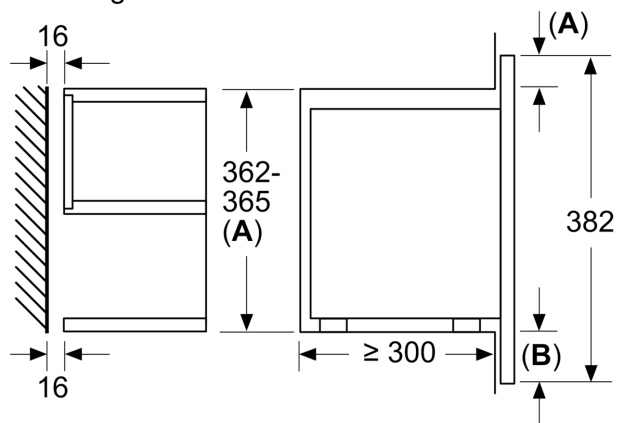

Type magnetron: Alleen magnetron
Soort besturing: Elektronisch
Afmetingen van het toestel: 382 x 594 x 318 mm
Afmetingen van het toestel met verpakking: 220 x 350 x 270 mm
Lengte elektriciteits snoer: 150,0 cm
Nettogewicht: 16,7 kg
Brutogewicht: 18,9 kg
EAN-code: 4242002813806
Maximaal magnetronvermogen: 900 W
Aansluitvermogen: 1220 W
Minimale smeltveiligheid: 10 A
Spanning: 220-240 V
Frequentie: 50; 60 Hz
Type stekker: Schuko/Gardy-stekker met aarding

Afmetingen:

- Afmetingen toestel (HxBxD): 382 x 594 x 318 mm
- Inbouwafmetingen (HxBxD): 362-382 x 560-568 x 300 mm
- Voor afmetingen en inbouwmaten van dit apparaat aub de maatschetsen aanhouden

Serie 8, Inbouw microgolfoven, Inox
BFR634GS1

Afmeting in mm

A: Achterwand open

Afmeting in mm

A: Overstek boven:

Nis 362: 6 mm

Nis 365: 3 mm

B: Overstek onder: 14 mm

Afmeting in mm