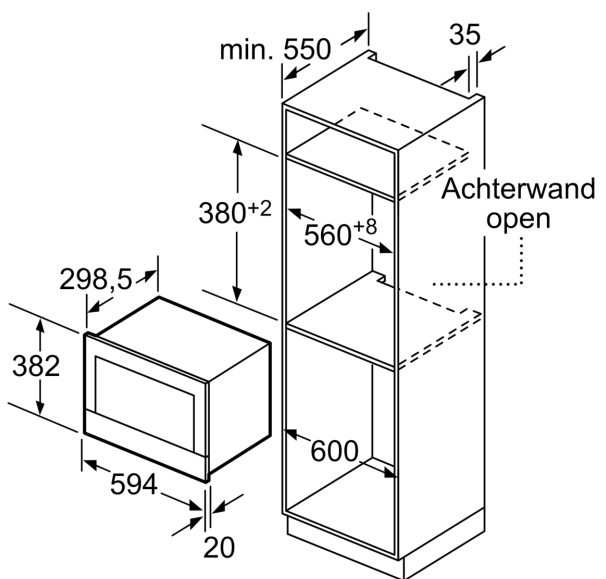

Type magnetron: Alleen magnetron
Soort besturing: Elektronisch
Afmetingen van het toestel: 382 x 594 x 318 mm
Afmetingen van het toestel met verpakking: 220 x 350 x 270 mm
Lengte elektriciteits snoer: 150,0 cm
Nettogewicht: 16,7 kg
Brutogewicht: 18,9 kg
EAN-code: 4242002813806
Maximaal magnetronvermogen: 900 W
Aansluitvermogen: 1220 W
Minimale smeltveiligheid: 10 A
Spanning: 220-240 V
Frequentie: 50; 60 Hz
Type stekker: Schuko/Gardy-stekker met aarding

Afmetingen:

- Afmetingen toestel (HxBxD): 382 x 594 x 318 mm
- Inbouwafmetingen (HxBxD): 362-382 x 560-568 x 300 mm
- Voor afmetingen en inbouwmaten van dit apparaat aub de maatschetsen aanhouden

Serie 8, Inbouw microgolfoven, Inox
BFR634GS1

Afmeting in mm

A: Achterwand open

Afmeting in mm

A: Overstek boven:

Nis 362: 6 mm

Nis 365: 3 mm

B: Overstek onder: 14 mm

Afmeting in mm