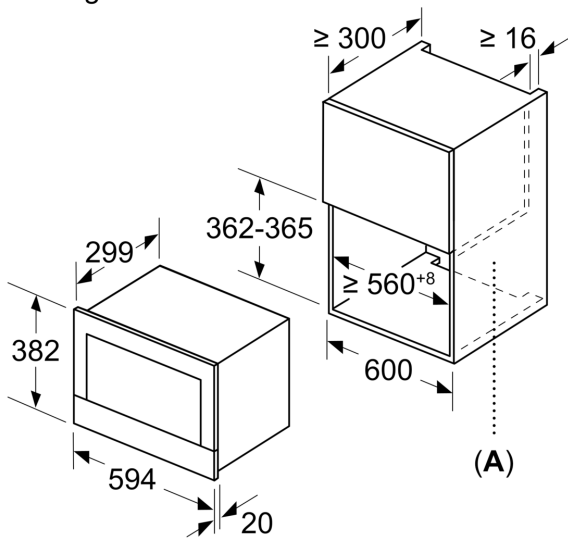

Serie 8, Inbouw microgolfoven, Inox
BFR634GS1

Afmeting in mm