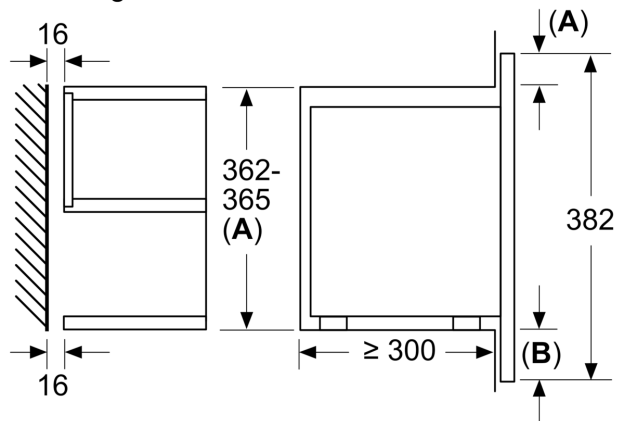

Type magnetron: Alleen magnetron
Soort besturing: Elektronisch
Afmetingen van het toestel (hxbxd): 382x594x318 mm
Afmetingen van het toestel met verpakking: 220 x 350 x 270 mm
Lengte elektriciteits snoer: 150,0 cm
Nettogewicht: 16,7 kg
Brutogewicht: 18,9 kg
EAN-code: 4242002813769
Maximaal magnetronvermogen: 900 W
Aansluitvermogen: 1220 W
Minimale smeltveiligheid: 10 A
Spanning: 220-240 V
Frequentie: 50; 60 Hz
Type stekker: Schuko/Gardy-stekker met aarding

Afmetingen:

- Afmetingen toestel (HxBxD): 382 x 594 x 318 mm
- Inbouwafmetingen (HxBxD): 362-382 x 560-568 x 300 mm
- Voor afmetingen en inbouwmaten van dit apparaat aub de maatschetsen aanhouden

Serie 8, Inbouw microgolfoven, Inox
BFL634GS1

Afmeting in mm

A: Achterwand open

Afmeting in mm

A: Overstek boven:

Nis 362: 6 mm

Nis 365: 3 mm

B: Overstek onder: 14 mm

Afmeting in mm