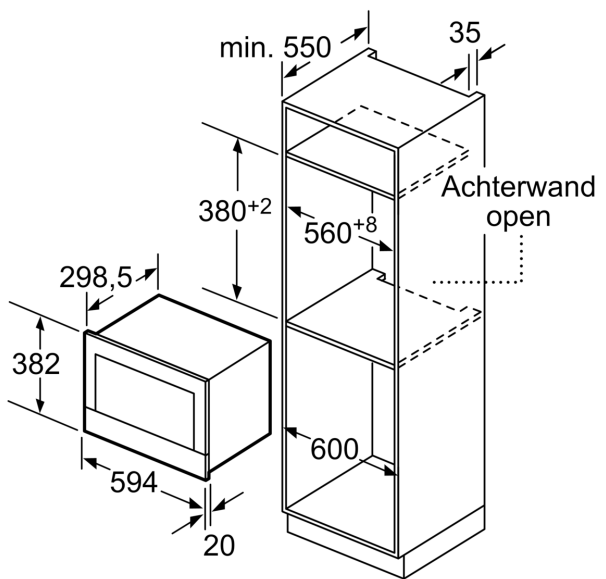

Type magnetron: Alleen magnetron
Soort besturing: Elektronisch
Afmetingen van het toestel (hxbxd): 382x594x318 mm
Afmetingen van het toestel met verpakking: 220 x 350 x 270 mm
Lengte elektriciteits snoer: 150,0 cm
Nettogewicht: 16,7 kg
Brutogewicht: 18,9 kg
EAN-code: 4242002813769
Maximaal magnetronvermogen: 900 W
Aansluitvermogen: 1220 W
Minimale smeltveiligheid: 10 A
Spanning: 220-240 V
Frequentie: 50; 60 Hz
Type stekker: Schuko/Gardy-stekker met aarding

Afmetingen:

- Afmetingen toestel (HxBxD): 382 x 594 x 318 mm
- Inbouwafmetingen (HxBxD): 362-382 x 560-568 x 300 mm
- Voor afmetingen en inbouwmaten van dit apparaat aub de maatschetsen aanhouden

Serie 8, Inbouw microgolfoven, Inox
BFL634GS1

Afmeting in mm

A: Achterwand open

Afmeting in mm

A: Overstek boven:

Nis 362: 6 mm

Nis 365: 3 mm

B: Overstek onder: 14 mm

Afmeting in mm