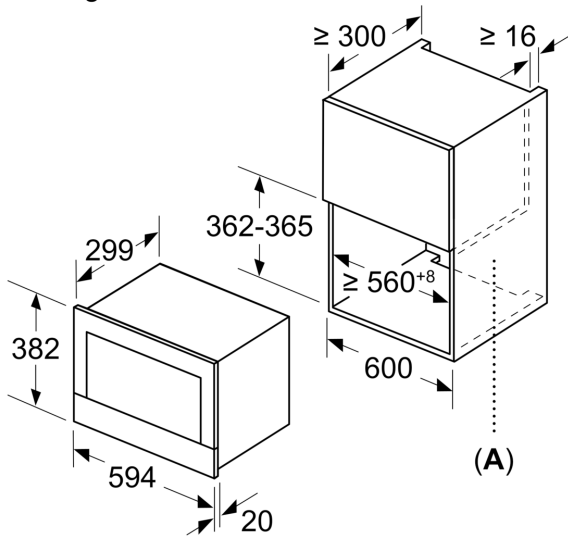

Serie 8, Inbouw microgolfoven, Inox
BFL634GS1

Afmeting in mm