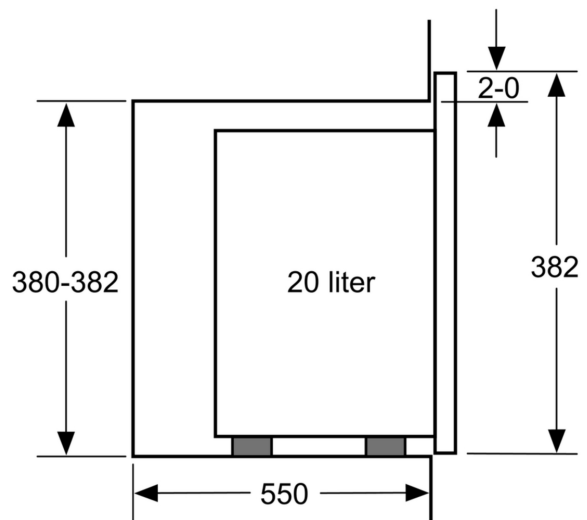

- **Roestvrijstalen binnenruimte:** gemakkelijk schoon te maken dankzij het gladde oppervlak en de ronde randen.

Type magnetron: Magnetron met grillfunctie
Soort besturing: Mechanisch
Afmetingen van het toestel (hxbxd): 382x594x317 mm
Afmetingen binnenruimte hxbxd: 201 x 308 x 282 mm
Lengte elektriciteitsnoer: 130.0 cm
Nettogewicht: 17.0 kg
Brutogewicht: 19.3 kg
EAN-code: 4242005038718
Maximaal magnetronvermogen: 800 W
Aansluitvermogen: 1270 W
Minimale smeltveiligheid: 10 A
Spanning: 220-230 V
Frequentie: 50 Hz
Type stekker: Schuko/Gardy-stekker met aarding
Meegeleverde toebehoren: 1 x Rooster, 1 x Draaiplateau

Toebehoren:

- 1 x Draaiplateau, 1 x Rooster

Milieu / Zekerheid:

- Veiligheidsuitschakeling
- Deurcontactschakelaar
- Koelventilator

Technische informatie:

- Lengte aansluitkabel: 130 cm
- Totale aansluitwaarde: 1.27 kW
- Nominale spanning: 220 - 230 V
- Inbouwapparaat voor hangkast van 60 cm breed, Inbouw mogelijk in een kolomkast

Afmetingen:

- Afmetingen toestel (HxBxD): 382 x 594 x 317 mm
- Inbouwafmetingen (HxBxD): 362-365 x 560-568 x 300 mm
- Voor afmetingen en inbouwmaten van dit apparaat aub de maatschetsen aanhouden

Serie 4, Inbouw microgolfoven, Inox
BEL520MS0

Magnetron
 Hoekinbouw

Afmetingen in mm

Afmeting in mm

Afmeting in mm

A: 20 mm voor metalen front
B: Achterwand open

Afmeting in mm