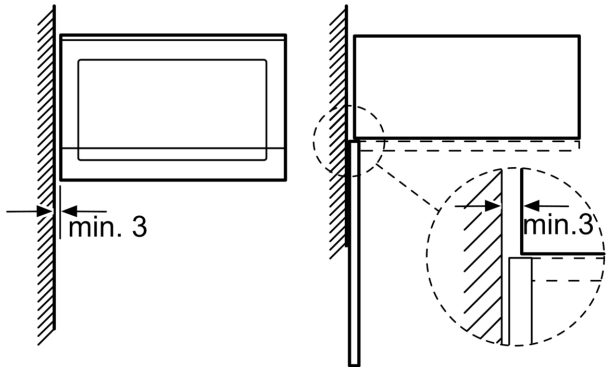

- **Roestvrijstalen binnenruimte:** gemakkelijk schoon te maken dankzij het gladde oppervlak en de ronde randen.

Type magnetron: Magnetron met grillfunctie
Soort besturing: Mechanisch
Afmetingen van het toestel (hxbxd): 382x594x317 mm
Afmetingen binnenruimte hxbxd: 201 x 308 x 282 mm
Lengte elektriciteitsnoer: 130.0 cm
Nettogewicht: 17.0 kg
Brutogewicht: 19.3 kg
EAN-code: 4242005038718
Maximaal magnetronvermogen: 800 W
Aansluitvermogen: 1270 W
Minimale smeltveiligheid: 10 A
Spanning: 220-230 V
Frequentie: 50 Hz
Type stekker: Schuko/Gardy-stekker met aarding
Meegeleverde toebehoren: 1 x Rooster, 1 x Draaiplateau

Toebehoren:

- 1 x Draaiplateau, 1 x Rooster

Milieu / Zekerheid:

- Veiligheidsuitschakeling
- Deurcontactschakelaar
- Koelventilator

Technische informatie:

- Lengte aansluitkabel: 130 cm
- Totale aansluitwaarde: 1.27 kW
- Nominale spanning: 220 - 230 V
- Inbouwapparaat voor hangkast van 60 cm breed, Inbouw mogelijk in een kolomkast

Afmetingen:

- Afmetingen toestel (HxBxD): 382 x 594 x 317 mm
- Inbouwafmetingen (HxBxD): 362-365 x 560-568 x 300 mm
- Voor afmetingen en inbouwmaten van dit apparaat aub de maatschetsen aanhouden

Serie 4, Inbouw microgolfoven, Inox
BEL520MS0

Magnetron
 Hoekinbouw

Afmetingen in mm

Afmeting in mm

Afmeting in mm

A: 20 mm voor metalen front
B: Achterwand open

Afmeting in mm