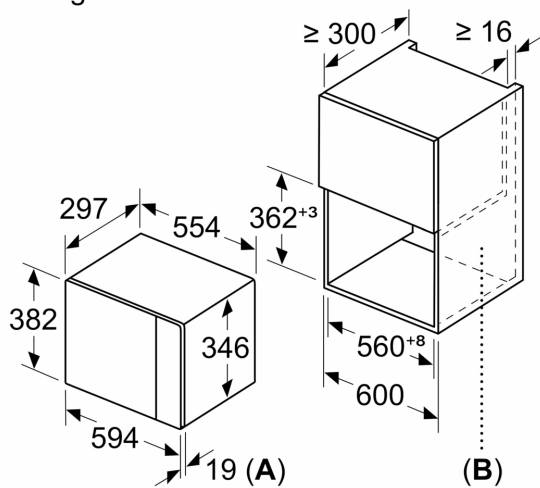

- **Roestvrijstalen binnenruimte:** gemakkelijk schoon te maken dankzij het gladde oppervlak en de ronde randen.

Type magnetron: Magnetron met grillfunctie
Soort besturing: Mechanisch
Afmetingen van het toestel (hxbxd): 382x594x317 mm
Afmetingen binnenruimte hxbxd: 201 x 308 x 282 mm
Lengte elektriciteitsnoer: 130.0 cm
Nettogewicht: 17.0 kg
Brutogewicht: 19.3 kg
EAN-code: 4242005038718
Maximaal magnetronvermogen: 800 W
Aansluitvermogen: 1270 W
Minimale smeltveiligheid: 10 A
Spanning: 220-230 V
Frequentie: 50 Hz
Type stekker: Schuko/Gardy-stekker met aarding
Meegeleverde toebehoren: 1 x Rooster, 1 x Draaiplateau

Afmetingen:

- Afmetingen toestel (HxBxD): 382 x 594 x 317 mm
- Inbouwafmetingen (HxBxD): 362-365 x 560-568 x 300 mm
- Voor afmetingen en inbouwmaten van dit apparaat aub de maatschetsen aanhouden

Serie 4, Inbouw microgolfoven, Inox
BEL520MS0

Magnetron
 Hoekinbouw

Afmetingen in mm

Afmeting in mm

Afmeting in mm

A: 20 mm voor metalen front
B: Achterwand open

Afmeting in mm