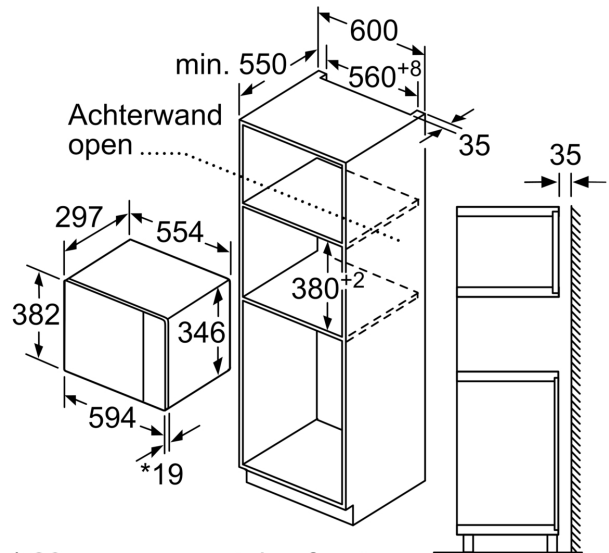

- **Roestvrijstalen binnenruimte:** gemakkelijk schoon te maken dankzij het gladde oppervlak en de ronde randen.

Type magnetron: Magnetron met grillfunctie
Soort besturing: Mechanisch
Afmetingen van het toestel (hxbxd): 382x594x317 mm
Afmetingen binnenruimte hxbxd: 201 x 308 x 282 mm
Lengte elektriciteitsnoer: 130.0 cm
Nettogewicht: 17.0 kg
Brutogewicht: 19.3 kg
EAN-code: 4242005038718
Maximaal magnetronvermogen: 800 W
Aansluitvermogen: 1270 W
Minimale smeltveiligheid: 10 A
Spanning: 220-230 V
Frequentie: 50 Hz
Type stekker: Schuko/Gardy-stekker met aarding
Meegeleverde toebehoren: 1 x Rooster, 1 x Draaiplateau

Toebehoren:

- 1 x Draaiplateau, 1 x Rooster

Milieu / Zekerheid:

- Veiligheidsuitschakeling
- Deurcontactschakelaar
- Koelventilator

Technische informatie:

- Lengte aansluitkabel: 130 cm
- Totale aansluitwaarde: 1.27 kW
- Nominale spanning: 220 - 230 V
- Inbouwapparaat voor hangkast van 60 cm breed, Inbouw mogelijk in een kolomkast

Afmetingen:

- Afmetingen toestel (HxBxD): 382 x 594 x 317 mm
- Inbouwafmetingen (HxBxD): 362-365 x 560-568 x 300 mm
- Voor afmetingen en inbouwmaten van dit apparaat aub de maatschetsen aanhouden

Serie 4, Inbouw microgolfoven, Inox
BEL520MS0

Magnetron
 Hoekinbouw

Afmetingen in mm

Afmeting in mm

Afmeting in mm

A: 20 mm voor metalen front
B: Achterwand open

Afmeting in mm