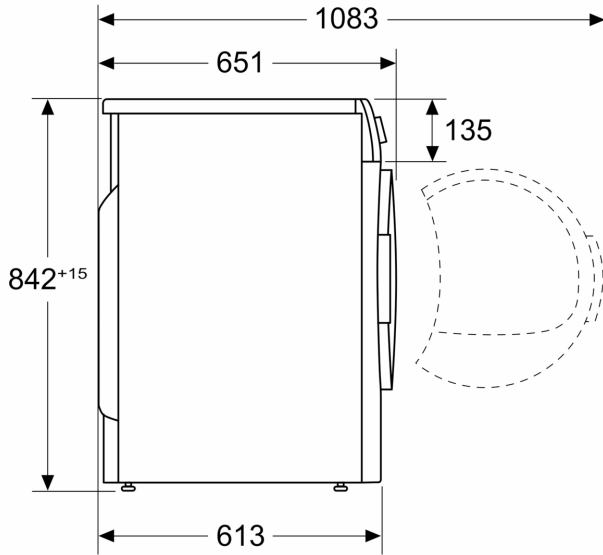

**Tehniskā informācija**

Iebūvēts / Brīvi stāvošs: ..... Brīvi stāvošais  
 Noņemama virsma: ..... Nē  
 Durvju eņģe: ..... Labajā pusē atgriezenisks  
 Strāvas vada garums: ..... 145.0 cm  
 Produkta izmēri: ..... 842x598x599 mm  
 Neto svars: ..... 53.4 kg  
 Fluorētās siltumnīcefekta gāzes: ..... Nē  
 Hermētiski noblīvēts aprīkojums: ..... Jā  
 The quantity expressed in CO2 equivalent: ..... 0.000 t  
 Enerģijas patēriņš gaidīšanas režīmā/tīklā: Lai uzzinātu, kā izslēgt  
 WiFi moduli, lūdzu, skatiet lietotāja rokasgrāmatu.: ..... 2.5 W  
 en: Time auto-standby/network: ..... 15.0 min  
 EAN kods: ..... 4242005100903  
 Savienojuma jauda: ..... 1000 W  
 Drošinātāju aizsardzība: ..... 10 A  
 Spriegums: ..... 220-240 V  
 Frekvence: ..... 50 Hz

Izmēri mm

Izmēri mm