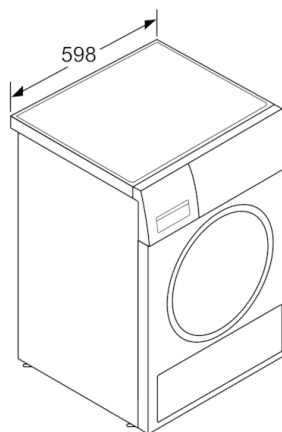

### Drošība

- Bērnu drošības sistēma

### Instalācija

- Durvju vēršanās virziens: pa labi, maināms
- Kondensētā ūdens trauks

**HomeProfessional, Siltumsūkņa tipa veļas  
žāvētājs, 8 kg  
WTY88898SN**

Izmēri mm

Izmēri (mm)