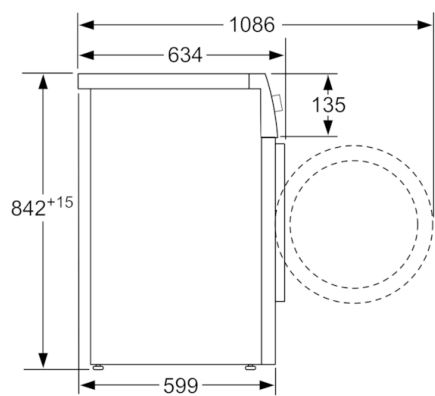

#### Tehniskā informācija

Iebūvēts / Brīvi stāvošs :	Atsevišķi stāvošs
Noņemama virsma :	Nē
Durvju eņģe :	pa labi, nomaināms
Strāvas vada garums (cm) :	145,0
Augstums ar darba virsmu (mm) :	842
Produkta izmēri (mm) :	842 x 598 x 599
Neto svars (kg) :	55,510
Fluorētas siltumnīcefekta gāzes :	Jā
Aukstumnesēja veids :	R134a
Hermētiski noblīvēts aprīkojums :	Jā
Quantity of fluorinated gases (kg) :	0,280
The quantity expressed in CO2 equivalent (t) :	0,400
EAN kods :	4242002839462
Pieslēguma jauda (W) :	1000
Strāva (A) :	10
Spriegums (V) :	220-240
Frekvence (Hz) :	50
Apstiprinātie sertifikāti :	CE, VDE
Nominālā ietilpība, izteikta kilogramos, standarta kokvilnas programmai - (2010/30/EC) :	8,0
Energoefektivitātes klase (2010/30/EC) :	A+++
Standarta kokvilnas programmas energopatēriņš pilnā noslodzē - NEW (2010/30/EC) :	1,27
Programmas laiks standarta kokvilnas programmai pilnā noslodzē (min) :	209
Standarta kokvilnas programmas energopatēriņš daļējā noslodzē - NEW (2010/30/EC) (kWh) :	0,75
Programmas laiks standarta kokvilnas programmai daļējā noslodzē (min) :	132
Svērtais energopatēriņš gadā - NEW (2010/30/EC) (kWh) :	158,0
Svērtais programmas laiks (min) :	165
Standarta kokvilnas programmas vidējā kondensācijas efektivitāte pilnā noslodzē (%) :	91
Standarta kokvilnas programmas vidējā kondensācijas efektivitāte daļējā noslodzē (%) :	91
Svērtā kondensācijas efektivitāte (%) :	91

### Instalācija

- Durvju vēršanās virziens: pa labi, maināms
- Kondensētā ūdens trauks

**HomeProfessional, Siltumsūkņa tipa veļas  
žāvētājs, 8 kg  
WTY88898SN**

Izmēri mm

Izmēri (mm)