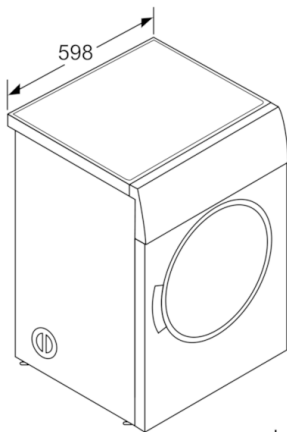

Tehniskā informācija

Iebūvēts / Brīvi stāvošs :	Atsevišķi stāvošs
Noņemama virsma :	Nē
Durvju eņģe :	pa labi
Strāvas vada garums (cm) :	145,0
Augstums ar darba virsmu (mm) :	842
Produkta izmēri (mm) :	842 x 598 x 630
Neto svars (kg) :	33,233
EAN kods :	4242005050659
Pieslēguma jauda (W) :	2200
Strāva (A) :	10
Spriegums (V) :	220-240
Frekvence (Hz) :	50
Apstiprināti sertifikāti :	CE, VDE
Nominālā ietilpība, izteikta kilogramos, standarta kokvilnas programmai - (2010/30/EC) :	7,0
Standarta kokvilnas programmai : Kokvilna, žāvējama pakarot	
Energoefektivitātes klase (2010/30/EC) :	C
Standarta kokvilnas programmas energopatēriņš pilnā noslodzē - NEW (2010/30/EC) :	4,10
Programmas laiks standarta kokvilnas programmai pilnā noslodzē (min) :	130
Standarta kokvilnas programmas energopatēriņš daļējā noslodzē - NEW (2010/30/EC) (kWh) :	2,40
Programmas laiks standarta kokvilnas programmai daļējā noslodzē (min) :	80
Svērtais energopatēriņš gadā - NEW (2010/30/EC) (kWh) :	504,0
Svērtais programmas laiks (min) :	101

Papildu piederumi

WTZ1130 : Gaisa izvades caurule

WZ20311 : Žāv. un mazg. maš. savienošanas rāmis

Serie | 4, Ventilēts veļas žāvētājs, 7 kg WTA792L7SN

Enerģijas patēriņš un veiktspēja

- Ietilpība: 1 - 7 kg
- Energoefektivitātes klase: C energoefektivitātes klašu diapazonā no A+++ līdz D
- Enerģijas patēriņš 504 kWh gadā, rēķinot uz 160 standarta kokvilnas žāvēšanas programmas cikliem pie pilnas un daļējas ielādes, kā arī patēriņu gaidīšanas režīmā. Reālais enerģijas patēriņš ir atkarīgs no ierīces lietošanas intensitātes.

Tehnoloģija

- LED displejs programmas statusa un servisa ieteikumu indikācijai

Instalācija

- Izplūdes šļūtene
- Izplūdes šļūtenes pievienošana aizmugurē, pa kreisi

**Serie | 4, Ventilēts veļas žāvētājs, 7 kg
WTA792L7SN**