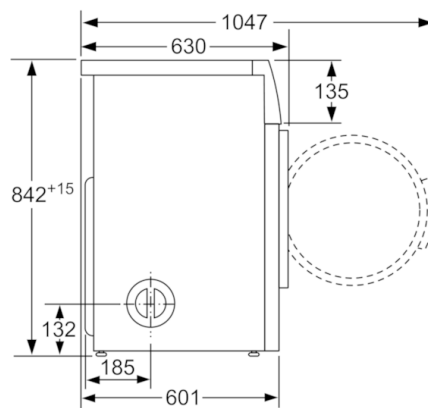

Tehniskā informācija

Iebūvēts / Brīvi stāvošs :	Atsevišķi stāvošs
Noņemama virsma :	Nē
Durvju eņģe :	pa labi
Strāvas vada garums (cm) :	145,0
Augstums ar darba virsmu (mm) :	842
Produkta izmēri (mm) :	842 x 598 x 630
Neto svars (kg) :	33,233
EAN kods :	4242005050659
Pieslēguma jauda (W) :	2200
Strāva (A) :	10
Spriegums (V) :	220-240
Frekvence (Hz) :	50
Apstiprināti sertifikāti :	CE, VDE
Nominālā ietilpība, izteikta kilogramos, standarta kokvilnas programmai - (2010/30/EC) :	7,0
Standarta kokvilnas programmai : Kokvilna, žāvējama pakarot	
Energoefektivitātes klase (2010/30/EC) :	C
Standarta kokvilnas programmas energopatēriņš pilnā noslodzē - NEW (2010/30/EC) :	4,10
Programmas laiks standarta kokvilnas programmai pilnā noslodzē (min) :	130
Standarta kokvilnas programmas energopatēriņš daļējā noslodzē - NEW (2010/30/EC) (kWh) :	2,40
Programmas laiks standarta kokvilnas programmai daļējā noslodzē (min) :	80
Svērtais energopatēriņš gadā - NEW (2010/30/EC) (kWh) :	504,0
Svērtais programmas laiks (min) :	101

Tehnoloģija

- LED displejs programmas statusa un servisa ieteikumu indikācijai

Instalācija

- Izplūdes šļūtene
- Izplūdes šļūtenes pievienošana aizmugurē, pa kreisi

**Serie | 4, Ventilēts veļas žāvētājs, 7 kg
WTA792L7SN**

Izmēri (mm)

Izmēri (mm)

Izmēri (mm)