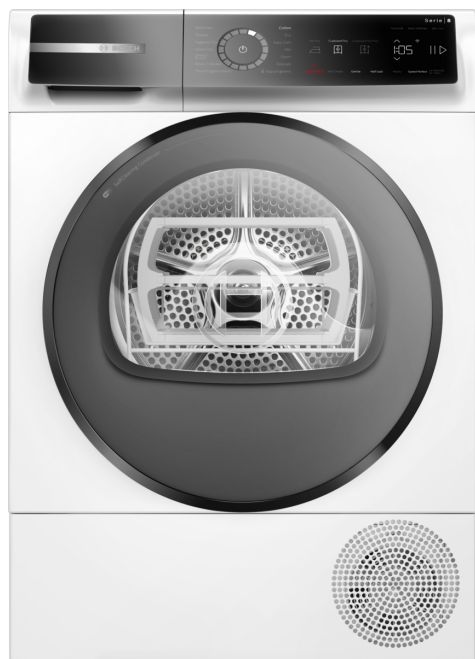

Sērija 8, Siltumsūkņa tipa veļas žāvētājs, 9 kg WQB246DLSN

- **Auto Dry:** automātiski izžāvē tik sausu, cik vēlies.
- **Pašattīrošais kondensators:** kondensators tiek attīrīts no pūkām, lai saglabātu energoefektivitāti.
- **Smart Dry:** veļas mašīnai pievienotais žāvētājs pats iesaka piemērotāko programmu.
- **Home Connect:** sadzīves tehnika ar viedo savienojamību ērtākai ikdienai.
- **Vieda žāvētāja enerģijas patēriņa pārvaldīšana.**

Tehniskā informācija

Iebūvēts / Brīvi stāvošs: Brīvi stāvošais
 Noņemama virsma: Nē
 Durvju eņģe: Labais atgriezenisks
 Strāvas vada garums: 145 cm
 Produkta izmēri: 842x598x613 mm
 Neto svars: 54.7 kg
 Fluorētas siltumnīcefekta gāzes: R290
 Hermētiski noblīvēts aprīkojums: Jā
 EAN kods: 4242005526451
 Savienojuma jauda: 800 W
 Drošinātāju aizsardzība: 10 A
 Spriegums: 220-240 V
 Frekvence: 50 Hz
 Maksimālā ietilpība kg (ES 2017/1369): 9.0 kg
 Energoefektivitātes klase (Regula (ES) 2017/1369)¹: B
 Svērtais enerģijas patēriņš ciklā (ES 2017/1369): 0.92 kWh/cycle
 Svērtais enerģijas patēriņš uz 100 cikliem (ES 2017/1369): 92 kWh/100 cycles
 Kondensācijas efektivitāte (ES 2017/1369): 91 %
 Programmas ilgums ar pusi no ietilpības (ES 2017/1369): 2:40
 Programmas ilgums ar nominālo ietilpību (ES 2017/1369): 4:25