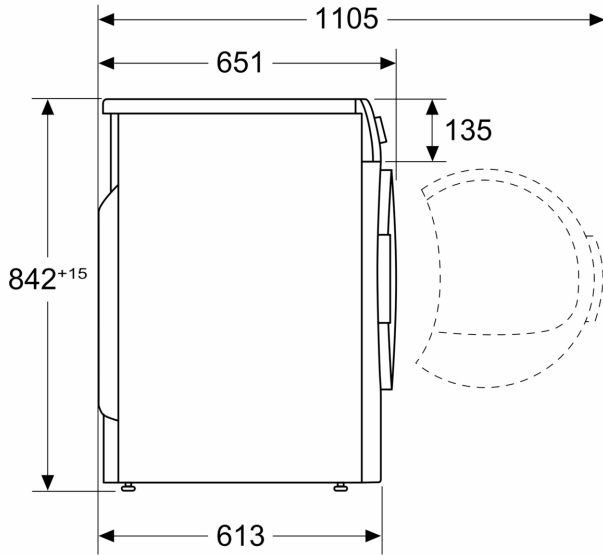

Tehniskā informācija

Iebūvēts / Brīvi stāvošs: Brīvi stāvošais
 Noņemama virsma: Nē
 Durvju eņģe: Labais atgriezenisks
 Strāvas vada garums: 145 cm
 Produkta izmēri: 842x598x613 mm
 Neto svars: 54.7 kg
 Fluorētas siltumnīcefekta gāzes: R290
 Hermētiski noblīvēts aprīkojums: Jā
 EAN kods: 4242005526451
 Savienojuma jauda: 800 W
 Drošinātāju aizsardzība: 10 A
 Spriegums: 220-240 V
 Frekvence: 50 Hz
 Maksimālā ietilpība kg (ES 2017/1369): 9.0 kg
 Energoefektivitātes klase (Regula (ES) 2017/1369)¹: B
 Svērtais enerģijas patēriņš ciklā (ES 2017/1369): 0.92 kWh/cycle
 Svērtais enerģijas patēriņš uz 100 cikliem (ES 2017/1369): 92 kWh/100 cycles
 Kondensācijas efektivitāte (ES 2017/1369): 91 %
 Programmas ilgums ar pusi no ietilpības (ES 2017/1369): 2:40
 Programmas ilgums ar nominālo ietilpību (ES 2017/1369): 4:25

Tehniska informācija

- Paslīdināms zem 85 cm augstas virsmas
- Izmēri (A x P): 84.2 cm x 59.8 cm cm
- Ierīces dziļums: 61.3 cm cm
- Ierīces dziļums, ieskaitot durvis: 65.1 cm cm
- Ierīces dziļums ar atvērtām durvīm: 110.5 cm cm
- Siltumsūkņa tehnoloģija ar videi nekaitīgu dzesējošu vielu R290

**Sērija 8, Siltumsūkņa tipa veļas
žāvētājs, 9 kg
WQB246DLSN**

Izmēri mm

Izmēri mm