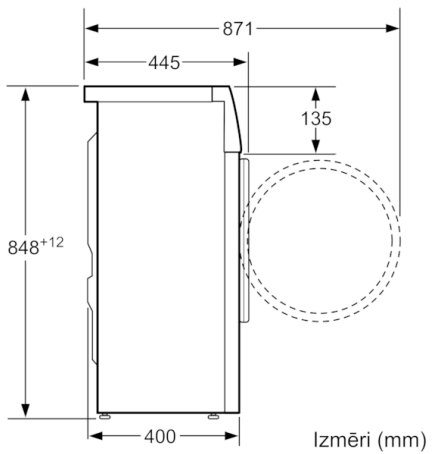

Tehniskā informācija

leibūvēts / Brīvi stāvošs :	Atsevišķi stāvošs
Augstums ar darba virsmu (mm) :	848
Produkta izmēri (mm) :	848 x 598 x 400
Neto svars (kg) :	64,203
Pieslēguma jauda (W) :	2300
Strāva (A) :	10
Spriegums (V) :	220-240
Frekvence (Hz) :	50
Apstiprinātie sertifikāti :	CE, Ukraine grounding sign, VDE
Strāvas vada garums (cm) :	175
Mazgāšanas klase :	A
Durvju eņģe :	pa kreisi
Riteņi :	Nē
EAN kods :	4242002802176
Nominālā ietilpība, izteikta kilogramos, standarta kokvilnas programmai - (2010/30/EC) :	5,0
Energoefektivitātes klase (2010/30/EC) :	A+++
Novērtētais enerģijas patēriņš gadā (kWh/annum) - (2010/30/EC) :	131,00
:	0,13
:	1,60
Novērtētais ūdens patēriņš gadā (l/annum) (2010/30/EC) :	8800
Centrifūgas žāvēšanas klase :	C
Maksimālais griešanās ātrums (rpm) (2010/30/EC) :	1190
programmas laiks kokvilnas izstrādājumu standarta mazgāšanas programmā 40°C temperatūrā daļējā noslodzē :	150
programmas laiks kokvilnas izstrādājumu standarta mazgāšanas programmā 60°C temperatūrā pilnā noslodzē :	235
Programmas laiks kokvilnas izstrādājumu standarta mazgāšanas programmā 60°C temperatūrā daļējā noslodzē :	235
Trokšņa līmenis mazgājot (dB) :	58
Trokšņa līmenis centrifūgas darbības laikā (dB) :	85
Uzstādīšanas veids :	Korpusu

Tehnoloģija

- 3D Aqua-Spar sistēma

Drošība

- Bērnu drošības sistēma

**Serie | 4, Veļas mašina, Slimline, 5 kg, 1200
apgriezieni minūtē
WLG24260BY**

Izmēri (mm)

Izmēri (mm)

Izmēri (mm)