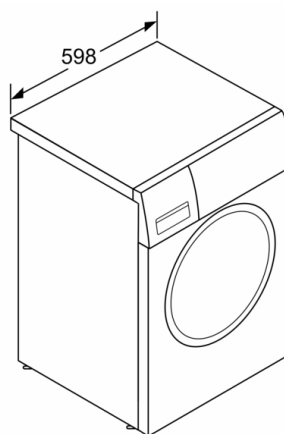

Tehnoloģija

Drošība

- Bērnu drošības sistēma

- WTYH8779SN

**HomeProfessional, Veļas mašina, ielāde no priekšpusē, 9 kg, 1600 apgriezieni minūtē
WAYH2899SN**

Izmēri (mm)

Izmēri mm

Izmēri (mm)