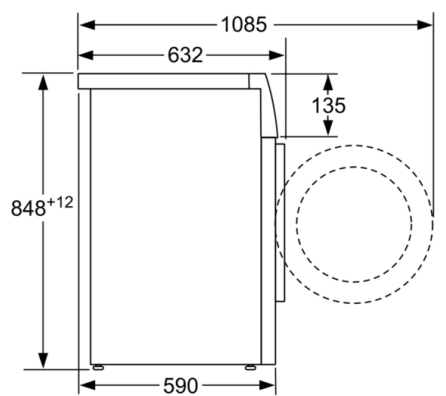

Tehniskā informācija

Iebūvēts / Brīvi stāvošs : Atsevišķi stāvošs

Augstums ar darba virsmu : 850 mm

Produkta izmēri : 848 x 598 x 590 mm

Augstums pabūvēšanai : 850,00 mm

Neto svars : 82,374 kg

Pieslēguma jauda : 2300 W

Tehnoloģija

Drošība

- Bērnu drošības sistēma

- WTYH8779SN

**HomeProfessional, Veļas mašina, ielāde no priekšpusē, 9 kg, 1600 apgriezieni minūtē
WAYH2899SN**

Izmēri (mm)

Izmēri mm

Izmēri (mm)