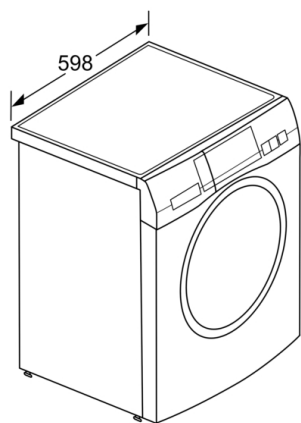

Tehnoloģija

Drošība

- Bērnu drošības sistēma

- WTYH8779SN

**HomeProfessional, Veļas mašina, ielāde no priekšpusē, 9 kg, 1600 apgriezieni minūtē
WAYH2899SN**

Izmēri (mm)

Izmēri mm

Izmēri (mm)