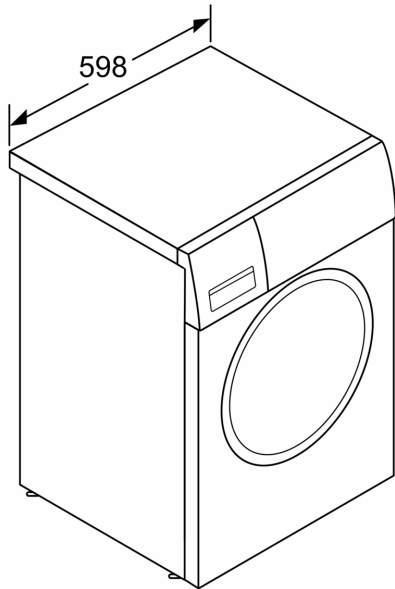

Sērija 8, Veļas mašīna, ielāde no priekšpusē, 10 kg, 1600 apgriezieni minūtē

WAXH2KB1SN

Izmēri mm