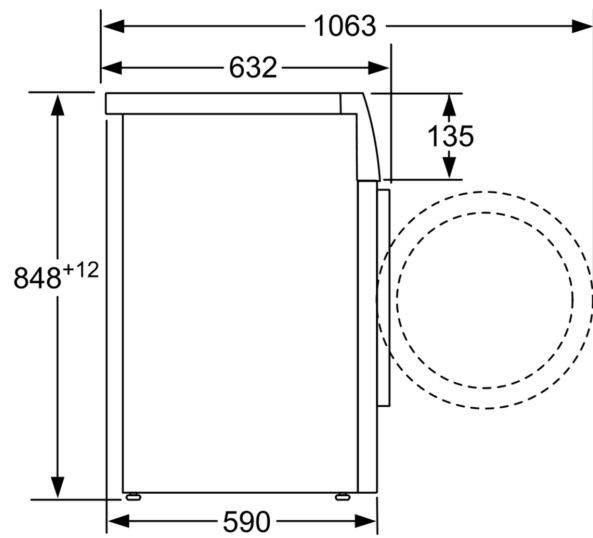

- Taustiņa veids: Rakstīt tips: spiedianuzgriežamais
- Pārdozēšanas indikācija: Jā
- Veļas balansa kontrole
- Bloķēšana bērnu drošībai: Jā
- Zummers

Tehniska informācija

- AquaStop
- Apakšējais vāks nodrošina skaņas izolāciju
- Putu kontroles sistēma
- AquaSensor optimālam skalošanas rezultātam
- AntiVibration Design - stabilāk un klusāk
- ActiveWater Plus: īpaši efektīvam ūdens patēriņam pat mazgājot nelielas veļas porcijas, pateicoties automātiskajai noteikšanas funkcijai.
- Paslīdināms zem 85 cm augstas virsmas
- Izmēri (A x P): 84.8 x 59.8 cm
- Ierīces dziļums: 59.0 cm
- Ierīces dziļums, ieskaitot durvis: 63.2 cm
- Ierīces dziļums ar atvērtām durvīm: 106.3 cm

Izmēri mm

Izmēri (mm)