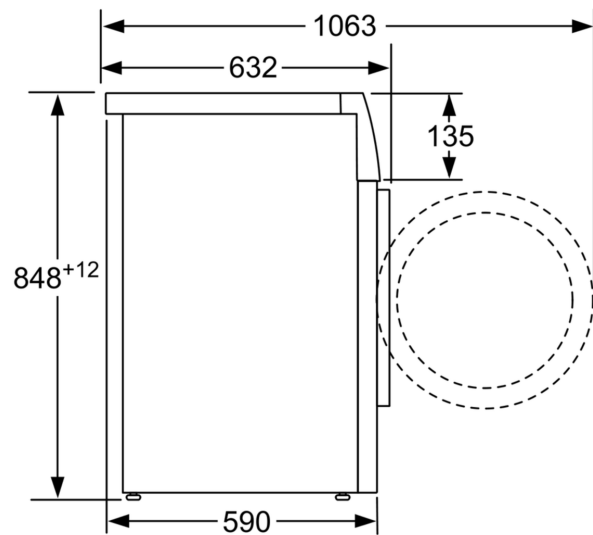

Tehniska informācija

- 10 gadu garantija motoram
- EcoSilence Drive kluss, ilgi kalpojošs motors
- AquaStop
- AquaSensor optimālam skalošanas rezultātam
- Putu kontroles sistēma
- Apakšējais vāks nodrošina skaņas izolāciju
- Paslīdināms zem 85 cm augstas virsmas
- Izmēri (A x P): 84.8 x 59.8 cm

Sērija 8, Veļas mašina, ielāde no priekšpuses, 9 kg, 1400 apgriezieni minūtē
WAVH8KL9SN

Izmēri mm

Izmēri (mm)