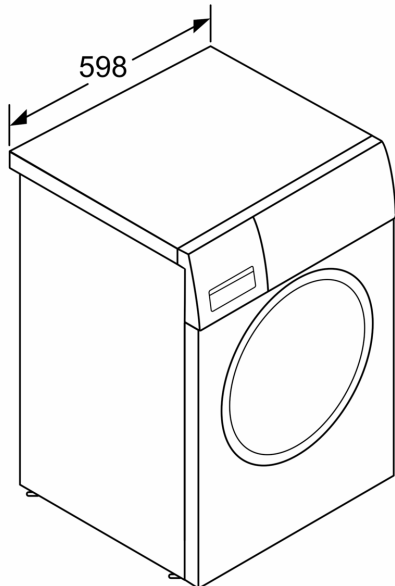

Sērija 8, Veļas mašina, ielāde no priekšpuses, 9 kg, 1400 apgriezieni minūtē
WAVH8KL9SN

Izmēri mm