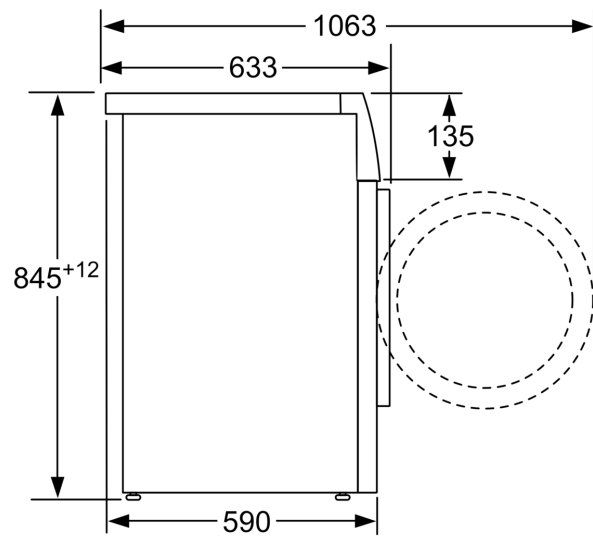

Tehniskā informācija

Energoefektivitātes klase:C
Svērtais enerģijas patēriņš kWh uz 100 mazgāšanas cikliem programmā "eco 40-60": 66 kWh
Maksimālā ietilpība kg:9.0 kg
Ūdens patēriņš litros uz ciklu programmā "eco": 44 l
Programmas "eco 40-60" ilgums stundās un minūtēs nominālajā ietilpībā:3:37 h
Programmas "eco 40-60" centrifugēšanas efektivitātes klase: B
Gaisvadītā trokšņa emisiju klase:A
Gaisvadītā trokšņa emisijas: 72 dB(A) re 1 pW
Iebūvēts / Brīvi stāvošs: Brīvi stāvošais
Augstums ar darba virsmu:-5 mm
Produkta izmēri:845 x 598 x 590 mm
Neto svars: 70.7 kg
Savienojuma jauda: 2300 W
Strāva: 10 A
Spriegums: 220-240 V
Frekvence:50 Hz
Strāvas vada garums:210.0 cm
Durvju eņģe: pa kreisi
Riteņi: Nē
EAN kods: 4242005227679
Uzstādīšanas veids:Brīvi stāvošais

Sērija 6, Veļas mašina, ielāde no priekšpusē, 9 kg, 1400 apgriezieni minūtē
WAU28SS9DN

Izmēri (mm)

Izmēri (mm)