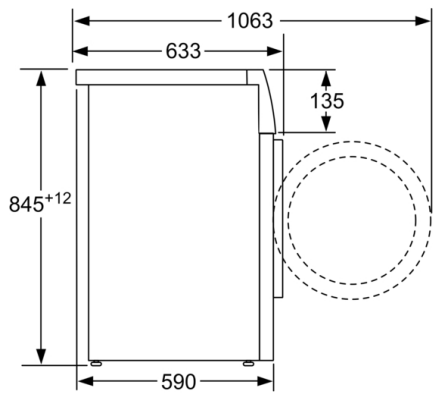

Iebūvēts / Brīvi stāvošs: Atsevišķi stāvošs

Augstums ar darba virsmu: -5 mm

Produkta izmēri: 845 x 598 x 590 mm

Neto svars: 71,0 kg

Pieslēguma jauda: 2300 W

Strāva: 10 A

Spriegums: 220-240 V

Frekvence: 50 Hz

Strāvas vada garums: 210,0 cm

Durvju eņģe: pa kreisi

Riteņi: Nē

EAN kods: 4242005240296

Uzstādīšanas veids: Korpusu

Papildu piederumi

WMZ2200 :

WMZ2381 : Ūdens ieklūdes šļūtene

**Series 6, washing machine, frontloader
fullsize, 9 kg, 1400 rpm
WAU28PS9SN**

Izmēri (mm)

Izmēri mm