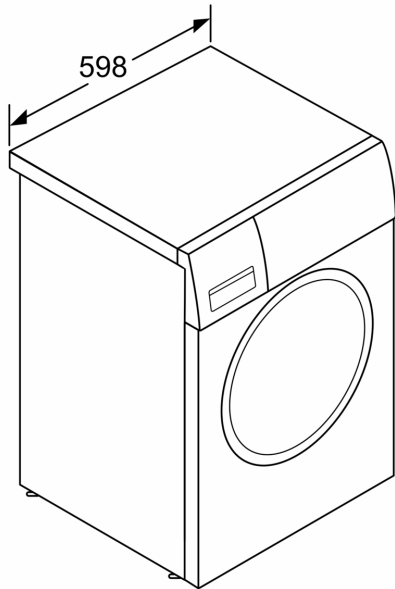

\*\* Vērtības ir noapaļotas.

Sērija 6, Veļas mašīna, ielāde no priekšpus, 9 kg, 1400 apgriezieni minūtē  
WAU28PBHSN

Izmēri mm

Izmēri (mm)