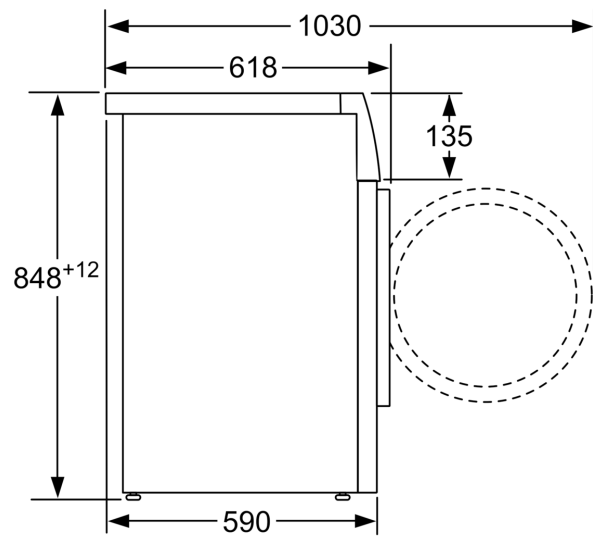

\*\* Vērtības ir noapaļotas.

Sērija 6, Veļas mašīna, ielāde no priekšpus, 9 kg, 1400 apgriezieni minūtē  
WAU28PBHSN

Izmēri mm

Izmēri (mm)