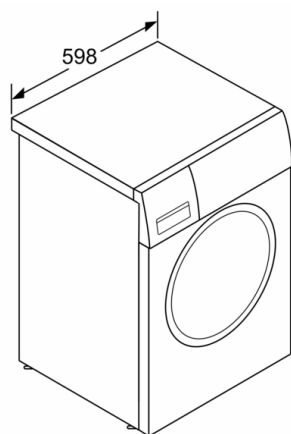

**Sērija 6, Veļas mašīna, ielāde no priekšpusē, 8 kg, 1200 apgriezieni minūtē
WAU24UL8SN**

Izmēri mm