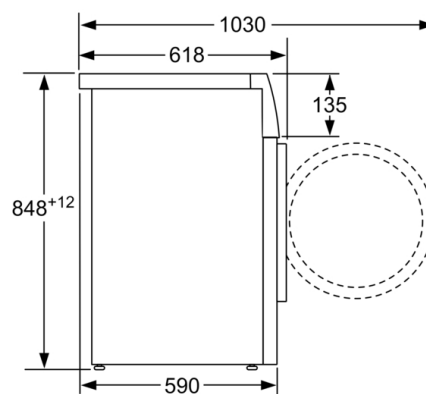

Iebūvēts / Brīvi stāvošs: Atsevišķi stāvošs

Augstums ar darba virsmu: 0 mm

Produkta izmēri: 848 x 598 x 590 mm

Neto svars: 67,6 kg

Pieslēguma jauda: 2300 W

Strāva: 10 A

Spriegums: 220-240 V

Frekvence: 50 Hz

Strāvas vada garums: 210,0 cm

Durvju eņģe: pa kreisi

Riteņi: Nē

EAN kods: 4242005246786

Uzstādīšanas veids: Korpusu

4 242005 246786

Sērija 6, Veļas mašīna, ielāde no priekšpuses, 8 kg, 1200 apgriezieni minūtē WAU24UL8SN

**Sērija 6, Veļas mašīna, ielāde no priekšpusē, 8 kg, 1200 apgriezieni minūtē
WAU24UL8SN**

Izmēri mm

Izmēri (mm)