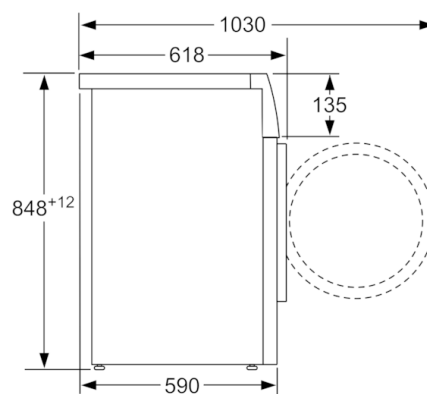

Tehniskā informācija

Iebūvēts / Brīvi stāvošs :	Atsevišķi stāvošs
Augstums ar darba virsmu (mm) :	848
Produkta izmēri (mm) :	848 x 598 x 590
Neto svars (kg) :	70,801
Pieslēguma jauda (W) :	2300
Strāva (A) :	10
Spriegums (V) :	220-240
Frekvence (Hz) :	50
Apstiprinātie sertifikāti :	CE, VDE
Strāvas vada garums (cm) :	210
Mazgāšanas klase :	A
Durvju eņģe :	pa kreisi
Riteņi :	Nē
EAN kods :	4242002877747
Nominālā ietilpība, izteikta kilogramos, standarta kokvilnas programmai - (2010/30/EC) :	7,0
Energoefektivitātes klase (2010/30/EC) :	A+++
Novērtētais enerģijas patēriņš gadā (kWh/annum) - (2010/30/EC) :	122,00
:	0,12
:	0,43
Novērtētais ūdens patēriņš gadā (l/annum) (2010/30/EC) :	8800
Centrifūgas žāvēšanas klase :	B
Maksimālais griešanās ātrums (rpm) (2010/30/EC) :	1384
programmas laiks kokvilnas izstrādājumu standarta mazgāšanas programmā 40°C temperatūrā daļējā noslodzē :	210
programmas laiks kokvilnas izstrādājumu standarta mazgāšanas programmā 60°C temperatūrā pilnā noslodzē :	210
Programmas laiks kokvilnas izstrādājumu standarta mazgāšanas programmā 60°C temperatūrā daļējā noslodzē :	210
:	20
Trokšņa līmenis mazgājot (dB) :	51
Trokšņa līmenis centrifūgas darbības laikā (dB) :	74
Uzstādīšanas veids :	Korpusu

Izmēri (mm)