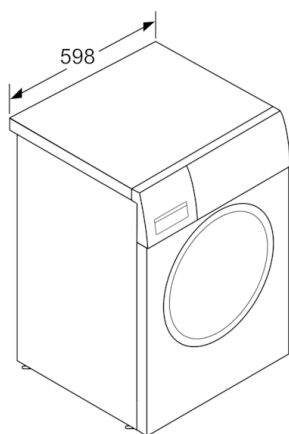

**Serie | 6, Veļas mašīna, ielāde no priekšpuses, 7 kg, 1400 apgriezieni minūtē
WAT286I7SN**

Izmēri mm