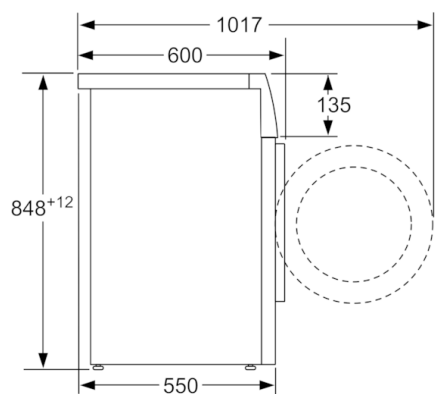

Tehniskā informācija

Iebūvēts / Brīvi stāvošs :	Atsevišķi stāvošs
Augstums ar darba virsmu (mm) :	850
Produkta izmēri (mm) :	848 x 598 x 550
Neto svars (kg) :	69,718
Pieslēguma jauda (W) :	2300
Strāva (A) :	10
Spriegums (V) :	220-240
Frekvence (Hz) :	50
Apstiprinātie sertifikāti :	CE, VDE
Strāvas vada garums (cm) :	210
Mazgāšanas klase :	A
Durvju eņģe :	pa kreisi
Riteņi :	Nē
EAN kods :	4242002899114
Nominālā ietilpība, izteikta kilogramos, standarta kokvilnas programmai - (2010/30/EC) :	7,0
Energoefektivitātes klase (2010/30/EC) :	A+++
Novērtētais enerģijas patēriņš gadā (kWh/annum) - (2010/30/EC) :	157,00
Energotatēriņš izslēgtajā režīmā (W) - NEW (2010/30/EC) :	0,12
Energotatēriņš ieslēgtajā režīmā - NEW (2010/30/EC) :	0,50
Novērtētais ūdens patēriņš gadā (l/annum) (2010/30/EC) :	9020
Centrifūgas žāvēšanas klase :	B
Maksimālais griešanās ātrums (rpm) (2010/30/EC) :	1390
programmas laiks kokvilnas izstrādājumu standarta mazgāšanas programmā 40°C temperatūrā daļējā noslodzē :	200
programmas laiks kokvilnas izstrādājumu standarta mazgāšanas programmā 60°C temperatūrā pilnā noslodzē :	200
Programmas laiks kokvilnas izstrādājumu standarta mazgāšanas programmā 60°C temperatūrā daļējā noslodzē :	200
Trokšņa līmenis mazgājot (dB) :	54
Trokšņa līmenis centrifūgas darbības laikā (dB) :	75
Uzstādīšanas veids :	Korpusu

Tehnoloģija

- Bezpakāpju ielādes sensors

Drošība

- Bērnu drošības sistēma

Serie | 4, Veļas mašina, ielāde no priekšpusē, 7 kg, 1400 apgriezieni minūtē WAN282B7SN

Izmēri mm

Izmēri mm