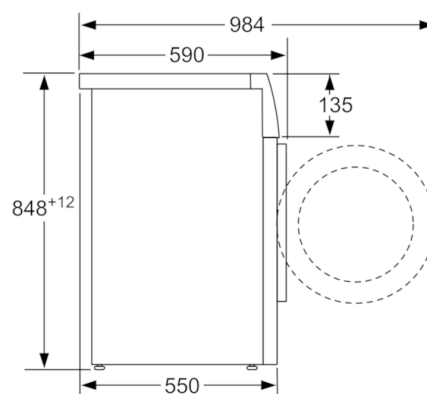

#### Instalēšana

- 30 cm lūka ar 140° durvju atvēršanas leņķi

**Serie | 2, Veļas mašina, ielāde no priekšpusē, 6 kg, 1200 apgriezieni minūtē WAB24262SN**

Izmēri (mm)

Izmēri mm