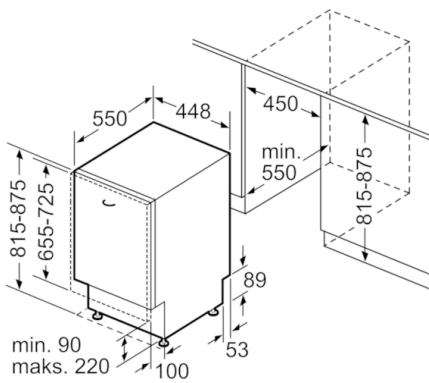

#### Drošība

- aquaStop

**Serie | 6 Trauku mazgājamās mašīnas**

**ActiveWater, 45 cm trauku mazgājamā mašīna**

**Pilnībā integrējama**

**SPV69T80EU**

Izmēri (mm)

Izmēri (mm)