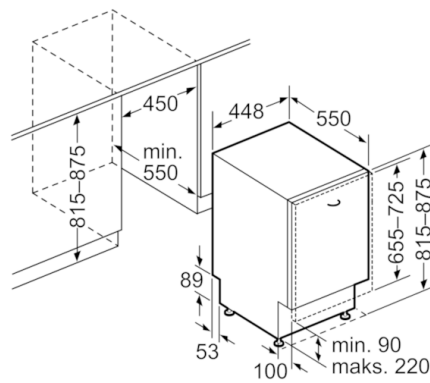

#### Drošība

- aquaStop

**Serie | 6 Trauku mazgājamās mašīnas**

**ActiveWater, 45 cm trauku mazgājamā mašīna**

**Pilnībā integrējama**

**SPV69T80EU**

Izmēri (mm)

Izmēri (mm)