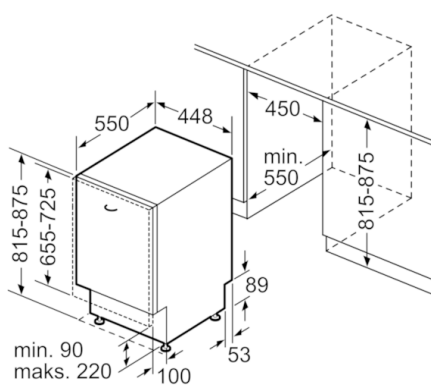

Tehniskā informācija

Ūdens patēriņš (l) :	9,5
Iebūvēts / Brīvi stāvošs :	Iebūvējams
Augstums ar darba virsmu (mm) :	0
Nepieciešamais nišas izmērs uzstādīšanai (A x Pl x Dz) :	815-875 x 450 x 550
Dziļums ar 90 grādu leņķī atvērtām durvīm (mm) :	1150
Regulējamas kājiņas :	Jā – tikai priekšpuse
Maksimāli regulējama kājiņa (mm) :	60
Neto svars (kg) :	35,722
Bruto svars (kg) :	38,0
Pieslēguma jauda (W) :	2400
Strāva (A) :	10
Spriegums (V) :	220-240
Frekvence (Hz) :	50; 60
Strāvas vada garums (cm) :	175
Kontaktdakšas veids :	Schuko/Gardy kontakts ar zem.
Iepilūdes šļūtenes garums (cm) :	140
Izvades caurules garums (cm) :	190
EAN kods :	4242002864075
Vietas iestatījumu skaits :	10
Energoefektivitātes klase (2010/30/EC) :	A++
Novērtētais enerģijas patēriņš gadā (kWh/annum) - (2010/30/EC) :	211,00
Enerģijas patēriņš (kWh) :	0,75
Energopatēriņš ieslēgtajā režīmā (W) - NEW (2010/30/EC) :	0,10
Energopatēriņš izslēgtajā režīmā (W) - NEW (2010/30/EC) :	0,10
Novērtētais ūdens patēriņš gadā (l/annum) (2010/30/EC) :	2660
Žāvēšanas rezultāts :	A
Atsauces programma :	Eco
Atsauces programmas kopējais cikla laiks (min) :	195
Trokšņa līmenis (dB) :	44
Uzstādīšanas veids :	Pilnībā integrēts

Drošība

- aquaStop

**Serie | 6, Pilnībā iebūvējama trauku
mazgājamā mašīna, 45 cm
SPV69T70EU**

Izmēri (mm)