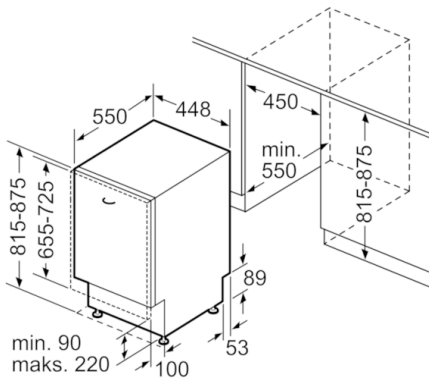

#### **Instalācija**

- No priekšpusē regulējamas aizmugurējās kājiņas

**Serie | 4, Pilnībā iebūvējama trauku  
mazgājamā mašīna, 45 cm  
SPV50E00EU**

Izmēri (mm)