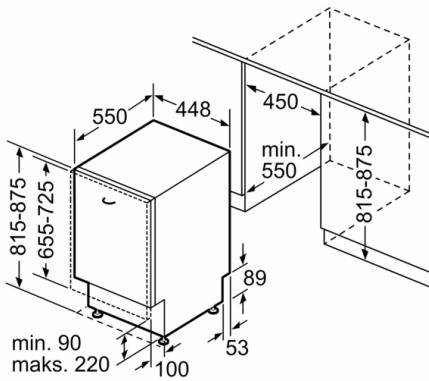

Tehniskā informācija

Energoefektivitātes klase: F
Programmas “eco” enerģijas patēriņš uz 100 cikliem: 84 kWh
Maksimālais trauku komplektu skaits: 10
Ūdens patēriņš litros uz ciklu programmā “eco”: 9,5 l
Programmas ilgums: 3:15 h
Gaisvadītā trokšņa emisijas: 46 dB
Gaisvadītā trokšņa emisiju klase: C
Iebūvēts / Brīvi stāvošs: Iebūvējams
Augstums ar darba virsmu: 0 mm
Produkta izmēri (platums x dziļums): 815 x 448 x 550 mm
Nepieciešamais nišas izmērs uzstādīšanai (A x Pl x Dz): 815-875 x 450 x 550 mm
Apstiprināti sertifikāti: CE, VDE
Dziļums ar 90 grādu leņķi atvērtām durvīm: 1150 mm
Regulējamas kājiņas: Yes - all from front
Maksimāli regulējama kājiņa: 60 mm
Neto svars: 31,722 kg
Bruto svars: 33,5 kg
Pieslēguma jauda: 2400 W
Strāva: 10 A
Spriegums: 220-240 V
Frekvence: 50; 60 Hz
Strāvas vada garums: 175 cm
Kontaktdakšas veids: Schuko/Gardy kontakts ar zem.
Ieplūdes šļūtenes garums: 165 cm
Izvades caurules garums: 205 cm
EAN kods: 4242005068531
Uzstādīšanas veids: Pilnībā integrēts

Drošība

- AquaStop

Instalācija

- No priekšpuses regulējamas aizmugurējās kājiņas

**Serie | 4, Pilnībā iebūvējama trauku
mazgājamā mašīna, 45 cm
SPV46MX00E**

Izmēri (mm)