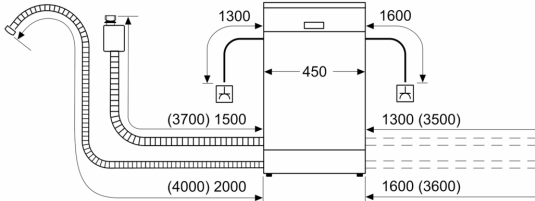

**Sērija 4, Pabūvējama trauku
mazgājamā mašīna, 45 cm, Baltā
SPU4EMW28S**

Izmēri mm

⚡ Kontaktligzda
( ) vērtības ar pagarinājuma komplektu