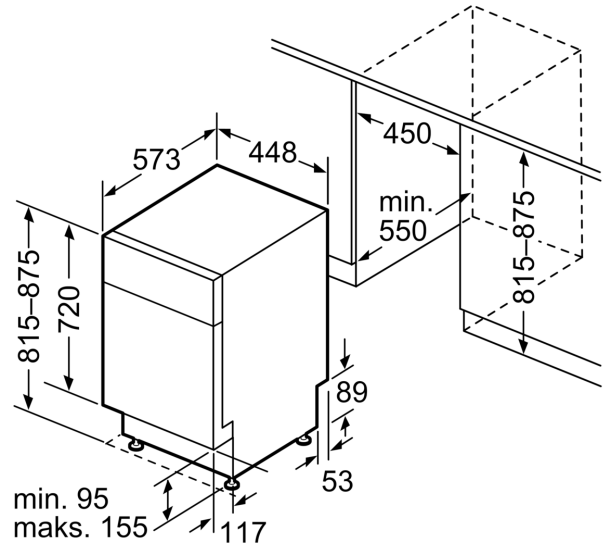

Energoefektivitātes klase (Regula (ES) 2017/1369): D
 Enerģijas patēriņš 100 cikļiem Eco programma: 67 kWh
 Maksimālais trauku komplektu skaits: 10
 Eko programmas ūdens patēriņš litros uz ciklu:9.5 l
 Programmas ilgums:3:30 h
 Gaisvadītā trokšņa emisijas: 44 dB(A) re 1pW
 Gaisvadītā trokšņa emisiju klase:B
 Iebūvēts / Brīvi stāvošs: Iebūvēts
 Noņemamās darba virsmas augstums:0 mm
 Izstrādājuma izmēri (XxYxZ): 815 x 448 x 573 mm
 Nepieciešamais nišas izmērs uzstādīšanai (A x Pl x Dz):815-875 x 450 x 550 mm
 Dziļums ar 90 grādu leņķī atvērtām durvīm: 1155 mm
 Regulējamas kājiņas:Jā - viss no priekšpusē
 Maksimāli regulējamas kājas: 60 mm
 Regulējama plints: Gan horizontāli, gan vertikāli
 Neto svars: 32.2 kg
 Bruto svars: 34.1 kg
 Savienojuma jauda: 2400 W
 Drošinātāju aizsardzība: 10 A
 Spriegums: 220-240 V
 Frekvence:50; 60 Hz
 Strāvas vada garums:175.0 cm
 Kontaktdakšas veids: Gardy kontaktdakša ar zemējumu
 Ieplūdes šļūtenes garums:165 cm
 Izplūdes šļūtenes garums: 205 cm
 EAN kods: 4242005209620
 Uzstādīšanas veids: Iebūvēts zem

¹ Atbilstoši energoefektivitātes klašu skalai no A līdz G

² Elektroenerģijas patēriņš kWh uz 100 cikliem (mazgājot programmā Eco 50)

³ Ūdens patēriņš litri ciklā (programmā Eco 50)

**Sērija 4, Pabūvējama trauku
mazgājamā mašīna, 45 cm, Baltā
SPU4EMW28S**

Izmēri mm

⚡ Kontaktligzda
() vērtības ar pagarinājuma komplektu

Izmēri (mm)