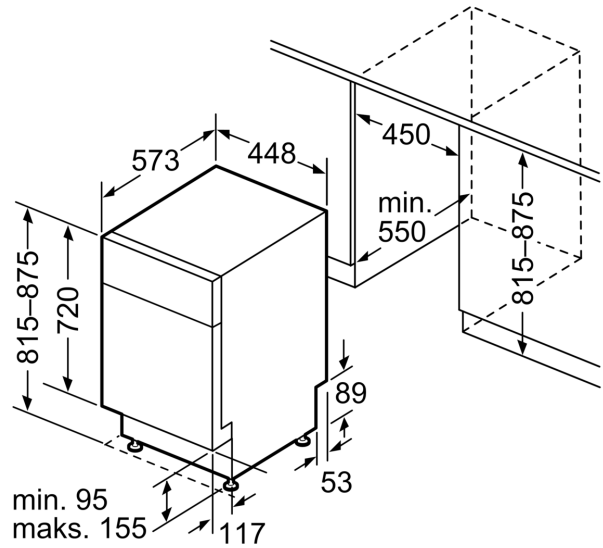

Drošība

¹ Atbilstoši energoefektivitātes klašu skalai no A līdz G

² Elektroenerģijas patēriņš kWh uz 100 cikliem (mazgājot programmā Eco 50)

³ Ūdens patēriņš litri ciklā (programmā Eco 50)

**Sērija 2, Pabūvējama trauku
mazgājamā mašīna, 45 cm, Šlifuotas
plienas, atsparus pirštū atspaudams
SPU2HKI57S**

Izmēri mm

△ Kontaktligzda
() vērtības ar pagarinājuma komplektu

Izmēri (mm)