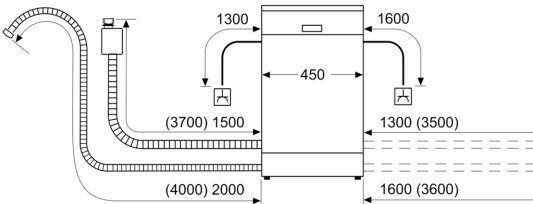

**Sērija 2, Pabūvējama trauku
mazgājamā mašīna, 45 cm, Šlifuotas
plienas, atsparus pirštū atspaudams
SPU2HKI57S**

Izmēri mm

△ Kontaktligzda
( ) vērtības ar pagarinājuma komplektu