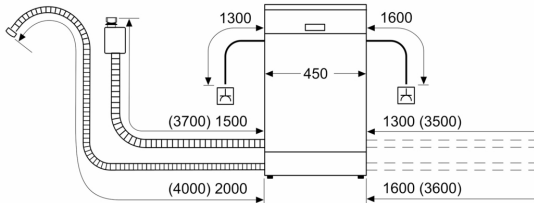

Dizains un komforts

- R2 45cm
- Cutlery drawer 1.0 Flex - galda piederumu grozs
- Rackmatic augšējais grozs ar regulējamu augstumu (3 līmeņi)
- SX uz apakšējā turētāja
- Bloķētājs, lai novērstu apakšējā groza izkustēšanos.
- 2 atlokāmu stieņu rindas
- Tasiņu plaukta augš. statīvs: 1 x lever EU
- Teksta uzraksti (angļu val.)
- Elektroniska atlikušā laika indikācija minūtēs
- Laika izvēle: 24
- AquaMix stiklu saudzējošā sistēma

Drošība

- AquaStop
- Bērnu drošības funkcija

Instalācija

- Produkta izmēri (AxPxD): 84.5 x 45 x 60 cm
- Piltuve

Sērija 2, Brīvstāvoša trauku mazgājamā mašīna, 45 cm, Baltā SPS2HMW58E

Izmēri mm

⚡ Kontaktlīgda
() vērtības ar pagarinājuma komplektu