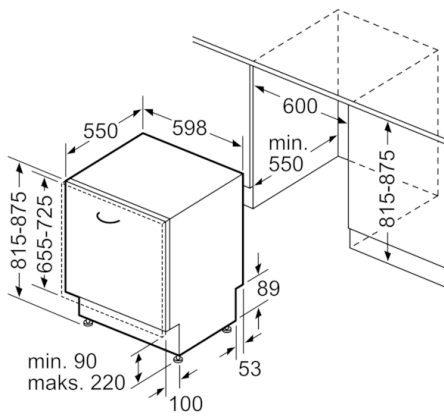

**Tehniskā informācija**

Ūdens patēriņš (l) :	9,5
Iebūvēts / Brīvi stāvošs :	Iebūvējams
Augstums ar darba virsmu (mm) :	0
Produkta izmēri (platums x dziļums) :	815 x 598 x 550
Nepieciešamais nišas izmērs uzstādīšanai (A x Pl x Dz) :	815-875 x 600 x 550
Dziļums ar 90 grādu leņķī atvērtām durvīm (mm) :	1150
Regulējamas kājiņas :	Yes - all from front
Maksimāli regulējama kājiņa (mm) :	60
Neto svars (kg) :	38,830
Bruto svars (kg) :	41,0
Pieslēguma jauda (W) :	2400
Strāva (A) :	10
Spriegums (V) :	220-240
Frekvence (Hz) :	50; 60
Strāvas vada garums (cm) :	175
Kontaktdakšas veids :	Schuko/Gardy kontakts ar zem.
Ieplūdes šļūtenes garums (cm) :	165
Izvades caurules garums (cm) :	190
EAN kods :	4242002992747
Vietas iestatījumu skaits :	14
Novērtētais enerģijas patēriņš gadā (kWh/annum) - (2010/30/EC) :	266,00
Enerģijas patēriņš (kWh) :	0,93
Energopatēriņš ieslēgtajā režīmā (W) - NEW (2010/30/EC) :	0,50
Energopatēriņš izslēgtajā režīmā (W) - NEW (2010/30/EC) :	0,50
Novērtētais ūdens patēriņš gadā (l/annum) (2010/30/EC) :	2660
Žāvēšanas rezultāts :	A
Atsauces programma :	Eco
Atsauces programmas kopējais cikla laiks (min) :	210
Trokšņa līmenis (dB) :	44
Uzstādīšanas veids :	Pilnībā integrēts

#### Instalācija

- No priekšpusē regulējamas aizmugurējās kājiņas

**Serie | 6, Pilnībā iebūvējama trauku  
mazgājamā mašīna, 60 cm  
SMV68TX02E**

Izmēri (mm)