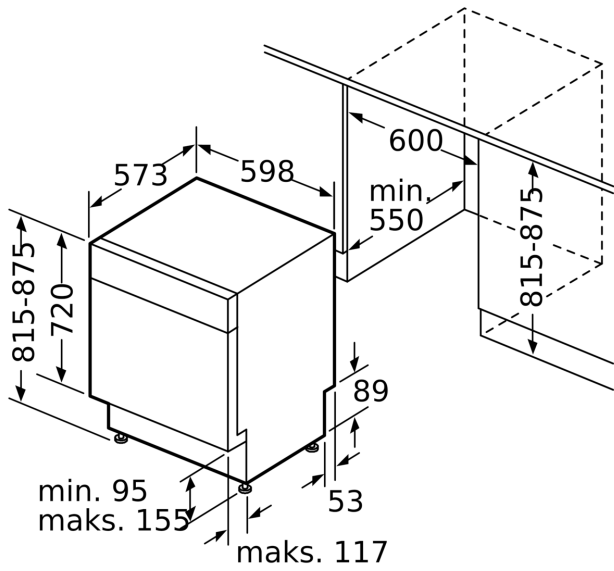

Drošība

- Atlik.silt.indikāc., priekšā
- trīskārša ūdens aizsardz. 24h
- tvaika barjeras plāksne

**Series 2, built-under dishwasher, 60
cm, White
SMU2HTW64S**

Izmēri (mm)