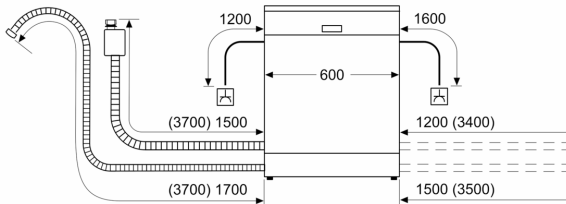

#### **Tehnoloģija**

- VarioFlex grozu sistēma
- VarioDrawer - galda piederumu grozs
- SX uz apakšējā turētāja
- Bloķētājs, lai novērstu apakšējā groza izkustēšanos.
- Rackmatic augšējais grozs ar regulējamu augstumu (3 līmeņi)
- 2 atlokāmas stieņu rindas priekšpusē pa kreisi
- 4 nolokāmi šķīvju statīvi apakšējā grozā
- Tasiņu plaukta augš. statīvs: 2 lever (long/short)

#### **Drošība**

- AquaStop
- Bērnu drošības funkcija

#### **Instalācija**

- Produkta izmēri (AxPxD): 84.5 x 60 x 60 cm

**Sērija 4, Brīvēstāvoša trauku  
mazgājamā mašīna, 60 cm, sudrabs  
inox  
SMS4HVI33E**

Izmēri mm

⚡ Kontaktligzda  
( ) vērtības ar pagarinājuma komplektu