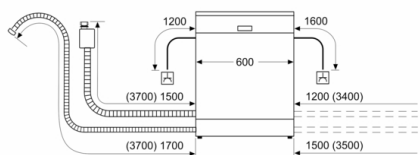

Drošība

- AquaStop
- Bērnu drošība: Bērnu drošības funkcija

**Serie | 4, Brīvtāvoša trauku mazgājamā mašīna, 60 cm, balts
SMS46KW01E**

Izmēri mm

⌘ Kontaktģizda
() vērtības ar pagarinājuma komplektu