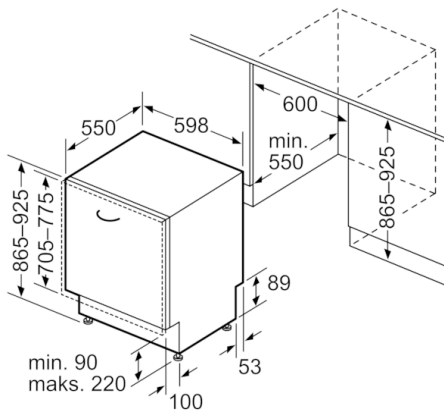

Tehniskā informācija

Energoefektivitātes klase (Regula (ES) 2017/1369):	E
Programmas "eco" enerģijas patēriņš uz 100 cikliem (ES 2017/1369):	94
Maksimālais trauku komplektu skaits (ES 2017/1369):	13
Ūdens patēriņš litros uz ciklu programmā "eco" (ES 2017/1369):	9,5
Programmas ilgums (ES 2017/1369):	3:30
Gaisvadītā trokšņa emisijas (ES 2017/1369):	44
Gaisvadītā trokšņa emisiju klase (ES 2017/1369):	B
Iebūvēts / Brīvi stāvošs:	Iebūvējams
Augstums ar darba virsmu (mm):	0
Produkta izmēri (platums x dziļums):	865 x 598 x 550
Nepieciešamais nišas izmērs uzstādīšanai (A x Pl x Dz):	865-925 x 600 x 550
Apstiprinātie sertifikāti:	CE, VDE
Dziļums ar 90 grādu leņķī atvērtām durvīm (mm):	1200
Regulējamas kājiņas:	Yes - all from front
Maksimāli regulējama kājiņa (mm):	60
Neto svars (kg):	37,849
Bruto svars (kg):	40,2
Strāva (A):	10
Spriegums (V):	220-240
Frekvence (Hz):	50; 60
Strāvas vada garums (cm):	175
Kontaktdakšas veids:	Schuko/Gardy kontakts ar zem.
Ieplūdes šļūtenes garums (cm):	165
Izvades caurules garums (cm):	190
EAN kods:	4242005053704
Uzstādīšanas veids:	Pilnībā integrēts

Izmēri (mm)