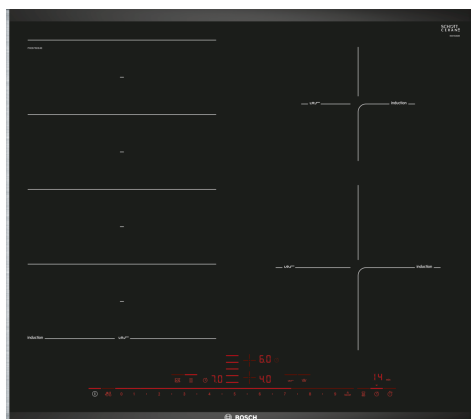

Sērija 8, Indukcijas plīts virsma, 60 cm, Melns, plīts virsma ar tērauda rāmi

PXE675DE4E

Papildu piederumi

HEZ390011 ; HEZ390012 ; HEZ390210 Panna Ø 15 cm, HEZ39050 ; HEZ390512 ; HEZ390522 Grila plāksne, HEZ394301 Savienotājliete, HEZ9ES100 ; HEZ9FE280 ; HEZ9FF010 ; HEZ9FF030 ; HEZ9FF040 ; HEZ9SE040 ; HEZ9SE060 ; HEZ9TY010 ; HZ390011 Katls indukcijas plīts virsmai

Tehniskā informācija

Produkta nosaukums/saime: Plīts riņķis
 Iebūvēts / Brīvi stāvošs: Iebūvēts
 Enerģijas pievade: Elektriskā
 Vienlaikus izmantojamo pozīciju skaits: 4
 Nepieciešamais nišas izmērs uzstādīšanai (A x Pl x Dz): 51 x 560-560 x 490-500 mm
 Ierīces platums: 606 mm
 Produkta izmēri: 51 x 606 x 527 mm
 Iepakotā produkta izmēri (XxYxZ): 126 x 753 x 603 mm
 Neto svars: 12.4 kg
 Bruto svars: 14.7 kg
 Atlikušā siltuma indikators: jā
 Vadības paneļa novietojums: Priekšējais
 Pamatvirsmas materiāls: Keramika
 Virsmas krāsa: Melns, alumīnijs, pulēts
 Strāvas vada garums: 110.0 cm
 EAN kods: 4242002939278
 Spriegums: 220-240 V
 Frekvence: 60; 50 Hz