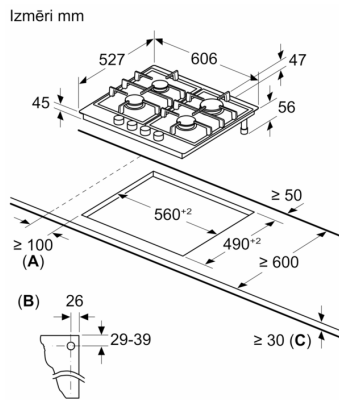

**Sērija 8, Gāzes plīts virsma, 60 cm,
Keramika, Melns
PRP6A6D70**

A: Min. attālums no izgriezuma plītij līdz sienai

B: Gāzes savienojuma novietojums izgriezumā

C: iespējams, vairāk, ja apakšā uzstādīta cepeškrāsns; skatīt vietas prasības cepeškrāsnij