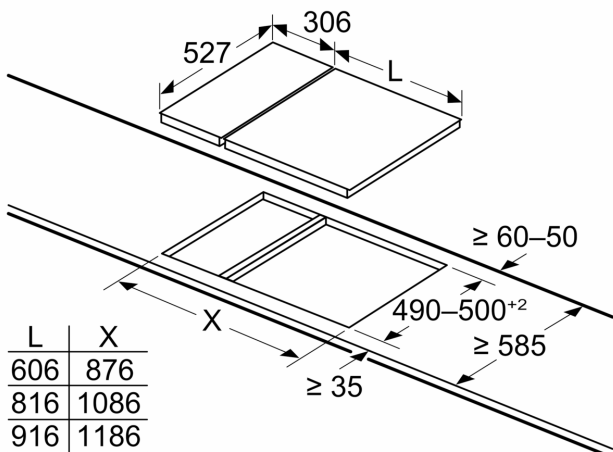

Uzstādīšana (gāzes veidi un izmēri)

- Lietošanai ar Dabas gāze L/LL G25/20mbar(DE)
- dabas gāzeH/E 20mbar,E+ 20/25m Dabas gāze H 25 mbar (HU)
Dabas gāze L 25 mbar (NL) Šķidrā gāzeG30,31 28-30/37mbar
Šķidrā gāze G30 37 mbar (PL) Šķidrā gāze 50 mbar
- Lietošanai ar dabasgāzi iestatījums H/E/(L) 20 mbar
- Šķidrās gāzes uzgaļi (28-30/37 mbar) komplektā. Uzgaļu komplekti lietošanai ar cita veida gāzi jāpasūta atsevišķi, izmantojot klientu servisu. Uzgaļu maiņas gadījumā, lūdzu, sazinieties ar klientu servisu.
- Produkta izmērs (AxPxD mm): 59 x 306 x 527
- Nepieciešamais nišas izmērs uzstādīšanai (AxPxD mm) : 45 x 270 x (490–502)
- Min. darba virsmas biezums: 30 mm
- Tīkla vads: 1 m
- Pieslēguma jauda: 6 kW

Aksesuāri

- Iekļauts Wok pannas atbalsta gredzens

**Sērija 8, Domino gāzes plīts virsma,
30 cm, Keramika, Melns
PRA3A6D70**

Izmēri mm

Ja divi vai vairāki elementi tiek uzstādīti viens otram blakus, ir nepieciešams viens vai vairāki uzstādīšanas komplekti (2 elementi – 1 komplekts, 3 elementi – 2 komplekti utt.)

Izmēri mm

Uzstādot divas Domino iekārtas tieši blakus sildvirsmi, ir nepieciešami divi montāžas komplekti (HEZ394301)

Izmēri mm

Uzstādot divas Domino iekārtas tieši blakus sildvirsmi, ir nepieciešami divi montāžas komplekti (HEZ394301)