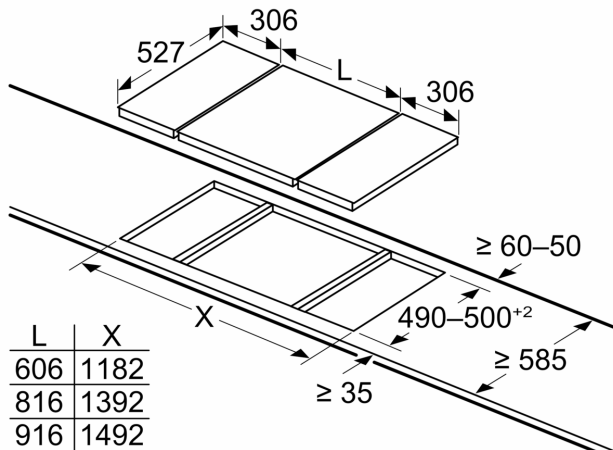

Uzstādīšana (gāzes veidi un izmēri)

- Lietošanai ar Dabas gāze L/LL G25/20mbar(DE)
- dabas gāzeH/E 20mbar,E+ 20/25m Dabas gāze H 25 mbar (HU)
Dabas gāze L 25 mbar (NL) Šķidrā gāzeG30,31 28-30/37mbar
Šķidrā gāze G30 37 mbar (PL) Šķidrā gāze 50 mbar
- Lietošanai ar dabasgāzi iestatījums H/E/(L) 20 mbar
- Šķidrās gāzes uzgaļi (28-30/37 mbar) komplektā. Uzgaļu komplekti lietošanai ar cita veida gāzi jāpasūta atsevišķi, izmantojot klientu servisu. Uzgaļu maiņas gadījumā, lūdzu, sazinieties ar klientu servisu.
- Produkta izmērs (AxPxD mm): 59 x 306 x 527
- Nepieciešamais nišas izmērs uzstādīšanai (AxPxD mm) : 45 x 270 x (490–502)
- Min. darba virsmas biezums: 30 mm
- Tīkla vads: 1 m
- Pieslēguma jauda: 6 kW

Aksesuāri

- Iekļauts Wok pannas atbalsta gredzens

**Sērija 8, Domino gāzes plīts virsma,
30 cm, Keramika, Melns
PRA3A6D70**

Izmēri mm

Ja divi vai vairāki elementi tiek uzstādīti viens otram blakus, ir nepieciešams viens vai vairāki uzstādīšanas komplekti (2 elementi – 1 komplekts, 3 elementi – 2 komplekti utt.)

Izmēri mm

Uzstādot divas Domino iekārtas tieši blakus sildvirsmi, ir nepieciešami divi montāžas komplekti (HEZ394301)

Izmēri mm

Uzstādot divas Domino iekārtas tieši blakus sildvirsmi, ir nepieciešami divi montāžas komplekti (HEZ394301)