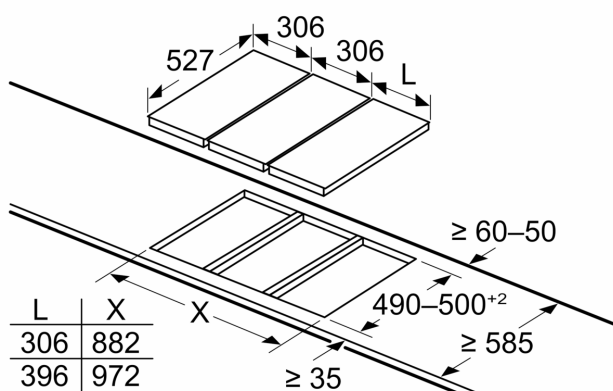

Uzstādīšana (gāzes veidi un izmēri)

- Lietošanai ar Dabas gāze L/LL G25/20mbar(DE)
- dabas gāzeH/E 20mbar,E+ 20/25m Dabas gāze H 25 mbar (HU)
Dabas gāze L 25 mbar (NL) Šķidrā gāzeG30,31 28-30/37mbar
Šķidrā gāze G30 37 mbar (PL) Šķidrā gāze 50 mbar
- Lietošanai ar dabasgāzi iestatījums H/E/(L) 20 mbar
- Šķidrās gāzes uzgaļi (28-30/37 mbar) komplektā. Uzgaļu komplekti lietošanai ar cita veida gāzi jāpasūta atsevišķi, izmantojot klientu servisu. Uzgaļu maiņas gadījumā, lūdzu, sazinieties ar klientu servisu.
- Produkta izmērs (AxPxD mm): 59 x 306 x 527
- Nepieciešamais nišas izmērs uzstādīšanai (AxPxD mm) : 45 x 270 x (490–502)
- Min. darba virsmas biezums: 30 mm
- Tīkla vads: 1 m
- Pieslēguma jauda: 6 kW

Izmēri mm

Uzstādot divas Domino iekārtas tieši blakus sildvirsmi, ir nepieciešami divi montāžas komplekti (HEZ394301)

Izmēri mm

Uzstādot divas Domino iekārtas tieši blakus sildvirsmi, ir nepieciešami divi montāžas komplekti (HEZ394301)

Izmēri mm

Ja divi vai vairāki elementi tiek uzstādīti viens otram blakus, ir nepieciešams viens vai vairāki uzstādīšanas komplekti (2 elementi – 1 komplekts, 3 elementi – 2 komplekti utt.)

Izmēri mm
Attēls Domino kombināciju tabulai ar atbilstošajām ierīcēm un izgriezumu izmēriem