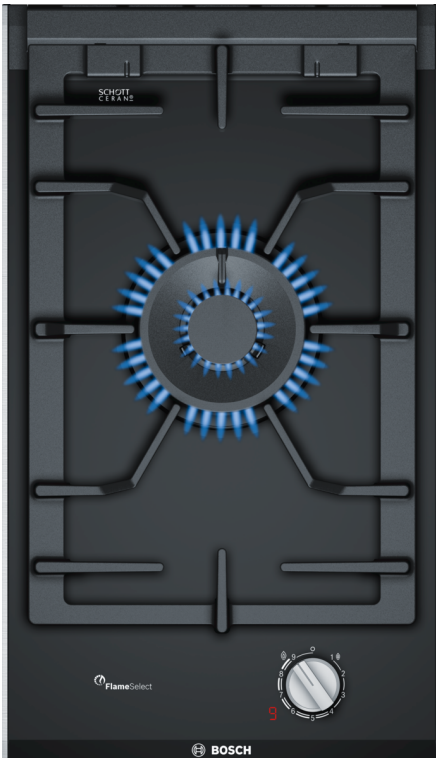

**Sērija 8, Domino gāzes plīts virsma,
30 cm, Keramika, Melns
PRA3A6D70**

**Domino gāzes plīts virsma ar FlameSelect
– lieliski pagatavotas maltītes, pateicoties
deviņiem precīzi definētiem jaudas
līmeņiem.**

- **FlameSelect:** pateicoties deviņiem definētiem līmeņiem, precīzi noregulē gāzes liesmu.
- **Digitālais ekrāns ērti un droši rāda izvēlēto jaudas līmeni un siltumu.**
- **Dubultais wok deglis:** universāls deglis gan īpaši karstai, gan lēnai gatavošanai
- **DualFlame deglis ar diviem jaudas režīmiem – ātrai ūdens uzvārīšanai vai lēnai, vienmērīgai vārīšanai.**
- **Vieglāka plīts virsmas tīrīšana, pateicoties trauku turētājiem, kurus drīkst mazgāt trauku mazgājamā mašīnā.**