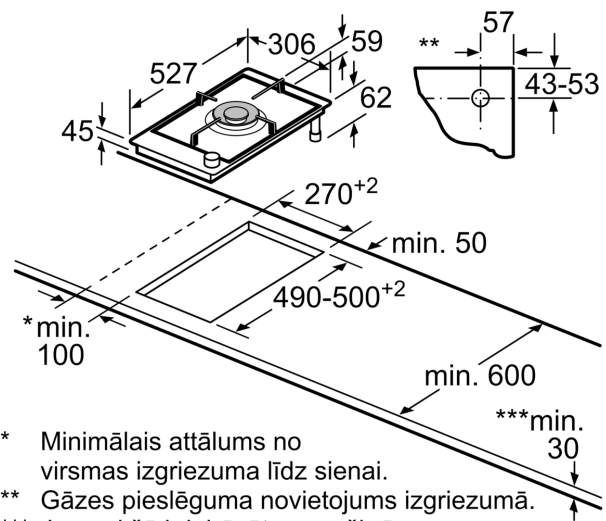

Izmēri mm
Domino kombinācijas iespējas ar attiecīgajiem iekārtas un griezuma izmēriem

Platuma tips:
Iekārtas platums:

	A	B	C	D	L	X		
2x30	306	306	-	-	-	-	612	576
1x30, 1x40	306	396	-	-	-	-	702	666
1x30, 1x60	306	606	-	-	-	-	912	876
1x30, 1x70*	306	710	-	-	-	-	1016	980
1x30, 1x80	306	816	-	-	-	-	1122	1086
1x30, 1x90	306	916	-	-	-	-	1222	1186
2x40	396	396	-	-	-	-	792	756
1x40, 1x60	396	606	-	-	-	-	1002	966
1x40, 1x70*	396	710	-	-	-	-	1106	1070
1x40, 1x80	396	816	-	-	-	-	1212	1176
1x40, 1x90	396	916	-	-	-	-	1312	1276
3x30	306	306	306	-	-	-	918	882
2x30, 1x40	306	306	396	-	-	-	1008	972
2x30, 1x60	306	306	606	-	-	-	1218	1182
2x30, 1x70*	306	306	710	-	-	-	1322	1286
2x30, 1x80	306	306	816	-	-	-	1428	1392
2x30, 1x90	306	306	916	-	-	-	1528	1492
1x30, 2x40	306	396	396	-	-	-	1098	1062
1x30, 1x40, 1x60	306	396	606	-	-	-	1308	1272
1x30, 1x40, 1x70*	306	396	710	-	-	-	1412	1376
1x30, 1x40, 1x80	306	396	816	-	-	-	1518	1482
1x30, 1x40, 1x90	306	396	916	-	-	-	1618	1582
2x40, 1x60	396	396	606	-	-	-	1398	1362
4x30	306	306	306	306	-	-	1224	1188
3x30, 1x40	306	306	306	396	-	-	1314	1278
1x30, 1x75	306	750	-	-	-	-	1056	1020
1x40, 1x75	396	750	-	-	-	-	1146	1110
2x30, 1x75	306	306	750	-	-	-	1362	1326
1x30, 1x40, 1x75	306	396	750	-	-	-	1452	1416

* Nav iespējams indukcijas plīts virsmai ar izmēru 70 cm

Izmēri mm
Montāžas komplekts (HEZ394301),
paredzēts Domino

B: Atkarībā no izgriezuma dziļuma

- * Minimālais attālums no virsmas izgriezuma līdz sienai.
- ** Gāzes pieslēguma novietojums izgriezumā.
- *** Ja apakšā ir iebūvēta cepeškrāsns, jāparedz vairāk vietas; skat. cepeškrāsns uzstādīšanas prasības.

Izmēri (mm)