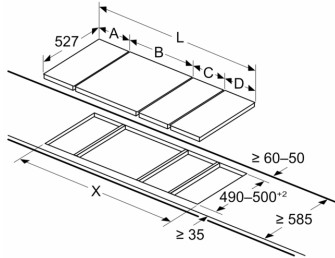

Uzstādīšana (gāzes veidi un izmēri)

- Lietošanai ar Dabas gāze L/LL G25/20mbar(DE)
- dabas gāzeH/E 20mbar,E+ 20/25m Dabas gāze H 25 mbar (HU)
Dabas gāze L 25 mbar (NL) Šķidrā gāzeG30,31 28-30/37mbar
Šķidrā gāze G30 37 mbar (PL) Šķidrā gāze 50 mbar
- Lietošanai ar dabasgāzi iestatījums H/E/(L) 20 mbar
- Šķidrās gāzes uzgaļi (28-30/37 mbar) komplektā. Uzgaļu komplekti lietošanai ar cita veida gāzi jāpasūta atsevišķi, izmantojot klientu servisu. Uzgaļu maiņas gadījumā, lūdzu, sazinieties ar klientu servisu.
- Produkta izmērs (AxPxD mm): 59 x 306 x 527
- Nepieciešamais nišas izmērs uzstādīšanai (AxPxD mm) : 45 x 270 x (490–502)
- Min. darba virsmas biezums: 30 mm
- Tīkla vads: 1 m
- Pieslēguma jauda: 6 kW

Izmēri mm

Uzstādot divas Domino iekārtas tieši blakus sildvirsmi, ir nepieciešami divi montāžas komplekti (HEZ394301)

Izmēri mm

Uzstādot divas Domino iekārtas tieši blakus sildvirsmi, ir nepieciešami divi montāžas komplekti (HEZ394301)

Izmēri mm

Ja divi vai vairāki elementi tiek uzstādīti viens otram blakus, ir nepieciešams viens vai vairāki uzstādīšanas komplekti (2 elementi – 1 komplekts, 3 elementi – 2 komplekti utt.)

Izmēri mm
Attēls Domino kombināciju tabulai ar atbilstošajām ierīcēm un izgriezumu izmēriem