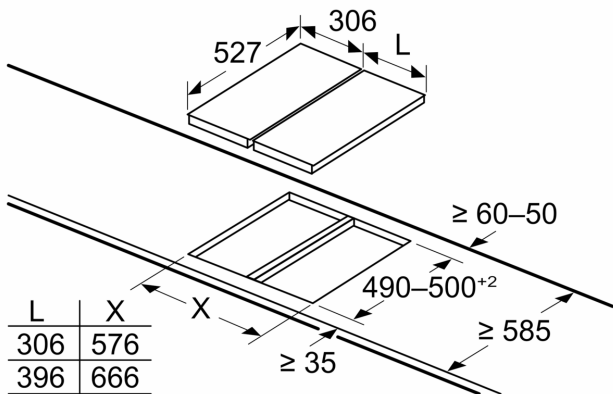

**Sērija 8, Domino gāzes plīts virsma,
30 cm, Keramika, Melns
PRA3A6D70**

Izmēri mm

Ja divi vai vairāki elementi tiek uzstādīti viens otram blakus, ir nepieciešams viens vai vairāki uzstādīšanas komplekti (2 elementi – 1 komplekts, 3 elementi – 2 komplekti utt.)

Izmēri mm