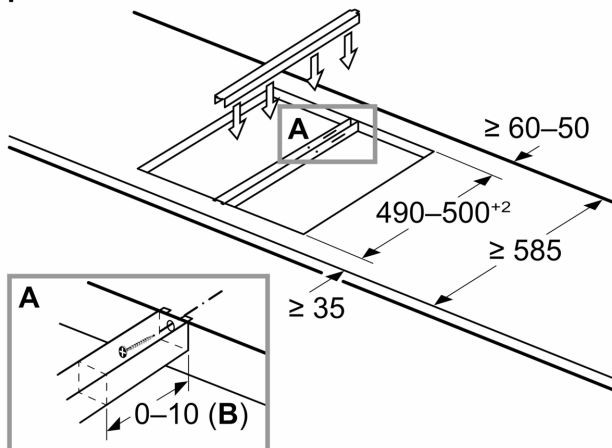

Ja divi vai vairāki elementi tiek uzstādīti viens otram blakus, ir nepieciešams viens vai vairāki uzstādīšanas komplekti (2 elementi – 1 komplekts, 3 elementi – 2 komplekti utt.)

Izgriezuma izmērs (X) atkarībā no kombinācijas (skat. kombināciju tabulu)

Izmēri mm
Domino kombinācijas iespējas ar attiecīgajiem iekārtas un griezuma izmēriem

Platuma tips:
Iekārtas platums:

	A	B	C	D	L	X		
2x30	306	306	-	-	-	-	612	576
1x30, 1x40	306	396	-	-	-	-	702	666
1x30, 1x60	306	606	-	-	-	-	912	876
1x30, 1x70*	306	710	-	-	-	-	1016	980
1x30, 1x80	306	816	-	-	-	-	1122	1086
1x30, 1x90	306	916	-	-	-	-	1222	1186
2x40	396	396	-	-	-	-	792	756
1x40, 1x60	396	606	-	-	-	-	1002	966
1x40, 1x70*	396	710	-	-	-	-	1106	1070
1x40, 1x80	396	816	-	-	-	-	1212	1176
1x40, 1x90	396	916	-	-	-	-	1312	1276
3x30	306	306	306	-	-	-	918	882
2x30, 1x40	306	306	396	-	-	-	1008	972
2x30, 1x60	306	306	606	-	-	-	1218	1182
2x30, 1x70*	306	306	710	-	-	-	1322	1286
2x30, 1x80	306	306	816	-	-	-	1428	1392
2x30, 1x90	306	306	916	-	-	-	1528	1492
1x30, 2x40	306	396	396	-	-	-	1098	1062
1x30, 1x40, 1x60	306	396	606	-	-	-	1308	1272
1x30, 1x40, 1x70*	306	396	710	-	-	-	1412	1376
1x30, 1x40, 1x80	306	396	816	-	-	-	1518	1482
1x30, 1x40, 1x90	306	396	916	-	-	-	1618	1582
2x40, 1x60	396	396	606	-	-	-	1398	1362
4x30	306	306	306	306	-	-	1224	1188
3x30, 1x40	306	306	306	396	-	-	1314	1278
1x30, 1x75	306	750	-	-	-	-	1056	1020
1x40, 1x75	396	750	-	-	-	-	1146	1110
2x30, 1x75	306	306	750	-	-	-	1362	1326
1x30, 1x40, 1x75	306	396	750	-	-	-	1452	1416

* Nav iespējams indukcijas plīts virsmai ar izmēru 70 cm

Izmēri mm
Montāžas komplekts (HEZ394301),
paredzēts Domino

B: Atkarībā no izgriezuma dziļuma

- * Minimālais attālums no virsmas izgriezuma līdz sienai.
- ** Gāzes pieslēguma novietojums izgriezumā.
- *** Ja apakšā ir iebūvēta cepeškrāsns, jāparedz vairāk vietas; skat. cepeškrāsns uzstādīšanas prasības.