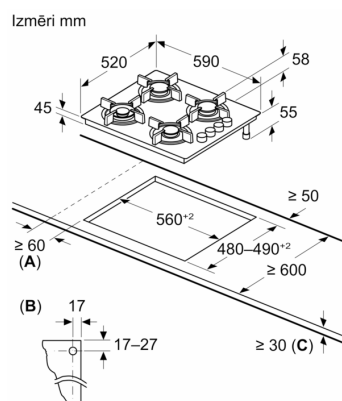

**Sērija 2, Gāzes plīts virsma, 60 cm,
Rūdīts stikls, Melns
POP6B6B10**

Papildu piederumi

HEZ298105 :
HEZ298114 :

**Gāzes plīts virsma ar sānu vadību: vēlamo
gatavošanas zonu var ērti regulēt no
sāniem.**

- **Smailas grozāmpogas:** ergonomiskai vadībai.
- **Virsmas krāsa:** elegants melna rūdītā stikla dizains.

Tehniskā informācija

Produkta nosaukums/saime:Gāzes plīts virsma
Iebūvēts / Brīvi stāvošs:Iebūvēts
Energijas pievade:Gāzes
Vienlaikus izmantojamo pozīciju skaits:4
Kontroles iestatījumu ierīču veids: Zobena veida regulators
Nepieciešamais nišas izmērs uzstādīšanai (A x Pl x Dz): 45 x 560-562
x 480-492 mm
Platums:590 mm
Produkta izmēri:56 x 590 x 520 mm
Iepakota produkta izmēri (a x pl x dz): 141 x 651 x 578 mm
Neto svars: 9.1 kg
Bruto svars: 10.0 kg
Atlikušā siltuma norāde: bez
Vadības paneļa novietojums:Plīts aizmugure
Virsmas pamata materiāls:Rūdīts stikls
Virsmas krāsa: Melns
Rāmja krāsa: Melns
Strāvas vada garums: 100.0 cm
EAN kods: 4242002834351
Gāzes savienojuma jauda: 7400 W
Strāva: 3 A
Spriegums: 220-240 V
Frekvence:60; 50 Hz

Sērija 2, Gāzes plīts virsma, 60 cm, Rūdīts stikls, Melns POP6B6B10

A: Min. attālums no izgriezuma plītij līdz sienai

B: Gāzes savienojuma novietojums izgriezumā

C: iespējams, vairāk, ja apakšā uzstādīta cepeškrāsns; skatīt vietas prasības cepeškrāsnij