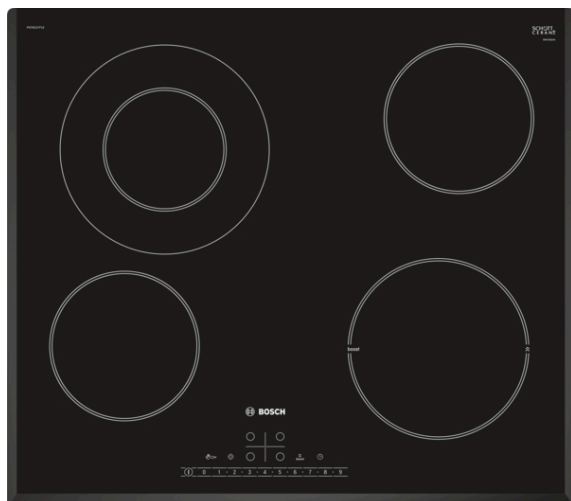

Sērija 6, Elektriskā plīts virsma, 60 cm, Melns, plīts virsma bez rāmja PKF651FP1E

Papildu piederumi

HEZ390090 : Wok katls

Stikla keramikas plīts virsma: īpaši viegla ēdiena gatavošana un virsmas tīrīšana.

- **DirectSelect:** precīza, vienkārša vēlamās gatavošanas zonas, jaudas līmeņa un papildu funkciju iestatīšana.
- **U-Bevel:** elegants dizains ar slīpu priekšpusi un ieslīpām sānu malām.
- **PowerBoost:** līdz pat 20 % jaudīgāka elektriskā plīts.
- **Restart:** ja plīts virsma negaidīti izslēdzas, tiek saglabāts pēdējais iestatījums.
- Taimeris ar izslēgšanas funkciju izslēdz norādīto gatavošanas zonu, kad pagājis iestatītais laiks.

Tehniskā informācija

Produkta nosaukums/saime : Plīts riņķis

Iebūvēts / Brīvi stāvošs : Iebūvējams

Enerģijas pievade : elektriskā

Vienlaikus izmantojamo pozīciju skaits : 4

Nepieciešamais nišas izmērs uzstādīšanai (A x Pl x Dz) : 45 x 560-560 x 490-500 mm

Virsmas pamata materiāls : Stikla keramika

Virsmas krāsa : Melns

EAN kods : 4242002940465

Spriegums : 220-240 V

Frekvence : 60; 50 Hz

Sērija 6, Elektriskā plīts virsma, 60 cm, Melns, plīts virsma bez rāmja PKF651FP1E