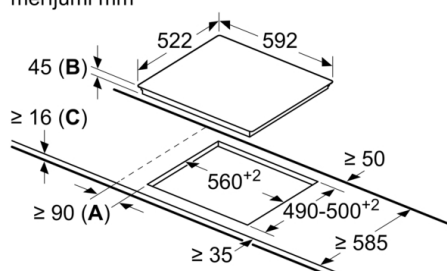

Produkta platums : 592 mm

Produkta izmēri : 45 x 592 x 522 mm

Iepakota produkta izmēri (a x pl x dz) : 100 x 750 x 590 mm

Neto svars : 7,7 kg

Bruto svars : 8,4 kg

Atlikušā siltuma norāde : Atsevišķs

Vadības paneļa novietojums : Plīts priekšpusē

Uzstādīšana

- Izmērs (AxPxD mm): 45 x 592 x 522
- Nepieciešamais nišas izmērs uzstādīšanai (AxPxD mm) : 45 x 560 x (490–500)
- Min. darba virsmas biezums: 16 mm
- Savienojuma slodze: 6900 W

**Sērija 6, Elektriskā plīts virsma, 60 cm,
Melns, plīts virsma bez rāmja
PKF651FP1E**

mērijumi mm

- A:** Minimālais attālums no sienas līdz izzāgētā laukuma plītij.
- B:** Iegremdēšanas dziļums
- C:** Ar apakšā uzstādītū krāsni min. 20, iespējams vairāk; skatīt prasības attiecībā uz krāsnij nepieciešamo telpu.