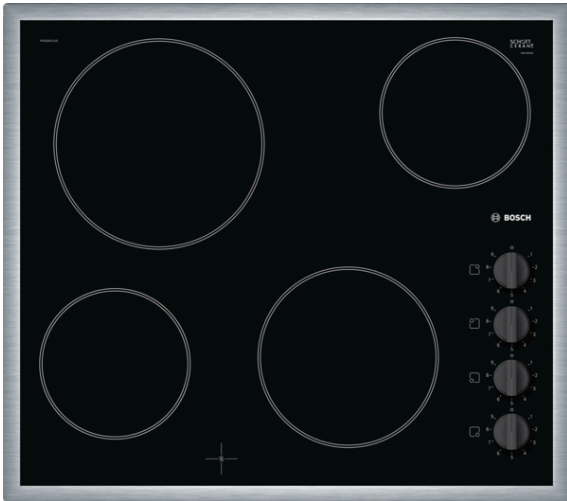

**Sērija 2, Elektriskā plīts virsma, 60 cm, Melns, plīts virsma ar tērauda rāmi  
PKE645CA1E**

**Papildu piederumi**

HEZ390090 : Wok katls

**Stikla keramikas plīts virsma: īpaši viegla ēdiena gatavošana un virsmas tīrīšana.**

- Virsmā iestiprināti regulēšanas slēdži – vienkārši izvēlēties jaudas līmeņi.
- Tērauda rāmis – zems nerūsējošā tērauda rāmis ap plīts virsmu nevainojami iekļaujas jau esošā darba virsmas izzāģējumā.
- AutoChef® funkcija uztur vienmērīgu gatavošanas temperatūru lieliskiem rezultātiem.
- Precīza temperatūras kontrole labākiem gatavošanas rezultātiem.
- Siltuma indikators brīdina, ja plīts virsma ir silta vai karsta.

**Tehniskā informācija**

Produkta nosaukums/saime : Plīts riņķis

Konstrukcijas veids : Iebūvējams

Enerģijas pievade : elektriskā

Vienlaikus izmantojamo pozīciju skaits : 4

Nepieciešamais nišas izmērs uzstādīšanai (A x Pl x Dz) : 48 x 560-560 x 490-500 mm

## Sērija 2, Elektriskā plīts virsma, 60 cm, Melns, plīts virsma ar tērauda rāmi PKE645CA1E