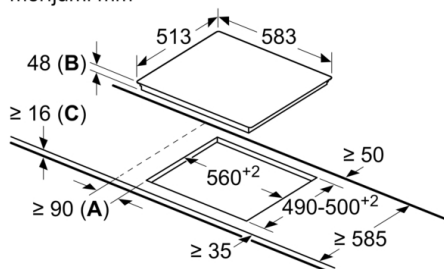

Produkta platums : 583 mm

Produkta izmēri : 48 x 583 x 513 mm

Iepakota produkta izmēri (a x pl x dz) : 96 x 755 x 590 mm

Neto svars : 7,6 kg

Bruto svars : 8,4 kg

Atlikušā siltuma norāde : Atsevišķs

Vadības paneļa novietojums : Plīts aizmugure

#### Drošība

- 4 atlikušā siltuma indikatori: rāda, kura gatavošanas zona vēl ir karsta.

#### Uzstādīšana

- Izmērs (AxPxD mm): 48 x 583 x 513
- Nepieciešamais nišas izmērs uzstādīšanai (AxPxD mm) : 48 x 560 x (490–500)
- Min. darba virsmas biezums: 16 mm
- Savienojuma slodze: 6600 W

**Sērija 2, Elektriskā plīts virsma, 60 cm,  
Melns, plīts virsma ar tērauda rāmi  
PKE645CA1E**

mērijumi mm

- A:** Minimālais attālums no sienas līdz izzāgētā laukuma plītij.
- B:** Iegremdēšanas dziļums
- C:** Ar apakšā uzstādītū krāsni min. 20, iespējams vairāk; skatīt prasības attiecībā uz krāsnij nepieciešamo telpu.