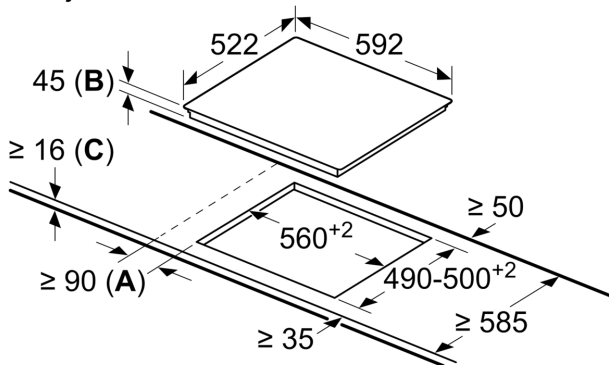

Tehniskā informācija

Produkta nosaukums/saime: Plīts riņķis
Iebūvēts / Brīvi stāvošs: Iebūvēts
Energijas pievade: Elektriskā
Vienlaikus izmantojamo pozīciju skaits: 4
Nepieciešamais nišas izmērs uzstādīšanai (A x Pl x Dz): 45 x 560-560 x 490-500 mm
Platums: 592 mm
Produkta izmēri: 45 x 592 x 522 mm
Iepakota produkta izmēri (a x pl x dz): 100 x 750 x 590 mm
Neto svars: 7.3 kg
Bruto svars: 8.0 kg
Atlikušā siltuma norāde: Atsevišķs
Vadības paneļa novietojums: Plīts priekšpuse
Virsmas pamata materiāls: Stikla keramika
Virsmas krāsa: Melns
EAN kods: 4242002723914
Spriegums: 220-240 V
Frekvence: 50; 60 Hz

Dizains

- Dizaina līnija: Bez rāmja

Drošība

- Divpakāpju atlikušā siltuma indikatori katrai sildzonai: norāda, kura sildzona vēl ir karsta vai silta.
- Bērnu drošības slēdzis: novērš neplānotu plīts virsmas ieslēgšanu.
- Galvenais slēdzis: ar vienu pogu var izslēgt visas gatavošanas zonas.
- Jaudas padeves signāllampīņa norāda vai plīts virsma silst.
- Drošības atslēgšanās: drošības nolūkos plīts virsma pārstāj uzsilt pēc iepriekš iestatīta laika (pielāgojams)

Uzstādīšana

- Izmērs (AxPxD mm): 45 x 592 x 522
- Nepieciešamais nišas izmērs uzstādīšanai (AxPxD mm) : 45 x 560 x (490–500)
- Min. darba virsmas biezums: 16 mm
- Savienojuma slodze: 6600 W

**Sērija 4, Elektriskā plīts virsma, 60
cm, Melns, plīts virsma bez rāmja
PKE611D17E**

mērijumi mm

- A:** Minimālais attālums no sienas līdz izzāgētā laukuma plītij.
- B:** Iegremdēšanas dziļums
- C:** Ar apakšā uzstādītu krāsni min. 20, iespējams vairāk; skatīt prasības attiecībā uz krāsnij nepieciešamo telpu.