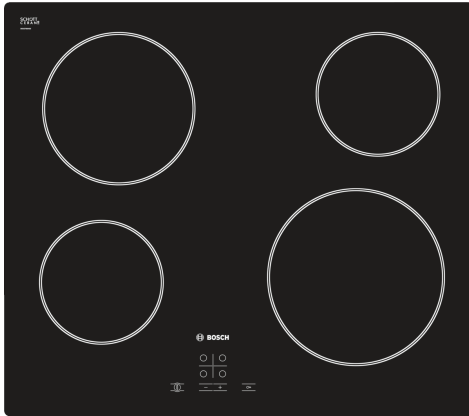

Sērija 4, Elektriskā plīts virsma, 60 cm, Melns, plīts virsma bez rāmja PKE611D17E

Papildu piederumi

HEZ392617 :
HEZ9FE280 :
HEZ9SE030 :

Stikla keramikas plīts virsma: īpaši viegla ēdiena gatavošana un virsmas tīrīšana.

Tehniskā informācija

Produkta nosaukums/saime: Plīts riņķis
Iebūvēts / Brīvi stāvošs: Iebūvēts
Energijas pievade: Elektriskā
Vienlaikus izmantojamo pozīciju skaits: 4
Nepieciešamais nišas izmērs uzstādīšanai (A x Pl x Dz): 45 x 560-560 x 490-500 mm
Platums: 592 mm
Produkta izmēri: 45 x 592 x 522 mm
Iepakota produkta izmēri (a x pl x dz): 100 x 750 x 590 mm
Neto svars: 7.3 kg
Bruto svars: 8.0 kg
Atlikušā siltuma norāde: Atsevišķs
Vadības paneļa novietojums: Plīts priekšpuse
Virsmas pamata materiāls: Stikla keramika
Virsmas krāsa: Melns
EAN kods: 4242002723914
Spriegums: 220-240 V
Frekvence: 50; 60 Hz

4 242002 723914

Sērija 4, Elektriskā plīts virsma, 60 cm, Melns, plīts virsma bez rāmja PKE611D17E

Stikla keramikas plīts virsma: īpaši viegla ēdiena gatavošana un virsmas tīrīšana.

- 60 cm: vieta 4 katliem vai pannām.