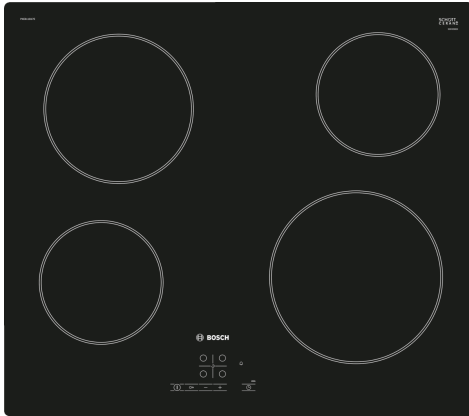

## Sērija 4, Elektriskā plīts virsma, 60 cm, Melns, plīts virsma bez rāmja PKE611B17E

- 17 jaudas līmeņi katrai gatavošanas zonai
- TouchSelect – vajadzīgās gatavošanas zonas izvēle un vienkārša vajadzīgā jaudas līmeņa iestatīšana.
- Restart: ja plīts virsma negaidīti izslēdzas, tiek saglabāts pēdējais iestatījums.
- Taimeris ar izslēgšanas funkciju izslēdz norādīto gatavošanas zonu, kad pagājis iestatītais laiks.
- ChildLock: bloķē vadības paneli, lai izvairītos no neatļautas izmantošanas.

### Tehniskā informācija

Produkta nosaukums/saime: ..... Plīts riņķis  
Iebūvēts / Brīvi stāvošs: ..... Iebūvēts  
Enerģijas pievade: ..... Elektriskā  
Vienlaikus izmantojamo pozīciju skaits: ..... 4  
Nepieciešamais nišas izmērs uzstādīšanai (A x Pl x Dz): 45 x 560-560 x 490-500 mm  
Ierīces platums: ..... 592 mm  
Produkta izmēri: ..... 45 x 592 x 522 mm  
Iepakotā produkta izmēri (XxYxZ): ..... 100 x 750 x 590 mm  
Neto svars: ..... 7.5 kg  
Bruto svars: ..... 8.2 kg  
Atlikušā siltuma indikators: ..... jā  
Vadības paneļa novietojums: ..... Priekšējais  
Pamatvirsmas materiāls: ..... Keramika  
Virsmas krāsa: ..... Melns  
Strāvas vada garums: ..... 100.0 cm  
EAN kods: ..... 4242002722993  
Spriegums: ..... 220-240 V  
Frekvence: ..... 50; 60 Hz

### Papildu piederumi

HEZ392617 :  
HEZ9SE030 :

**Sērija 4, Elektriskā plīts virsma, 60  
cm, Melns, plīts virsma bez rāmja  
PKE611B17E**

mērijumi mm

- A:** Minimālais attālums no sienas līdz izzāgētā laukuma plītij.
- B:** Iegremdēšanas dziļums
- C:** Ar apakšā uzstādītu krāsni min. 20, iespējams vairāk; skatīt prasības attiecībā uz krāsnij nepieciešamo telpu.