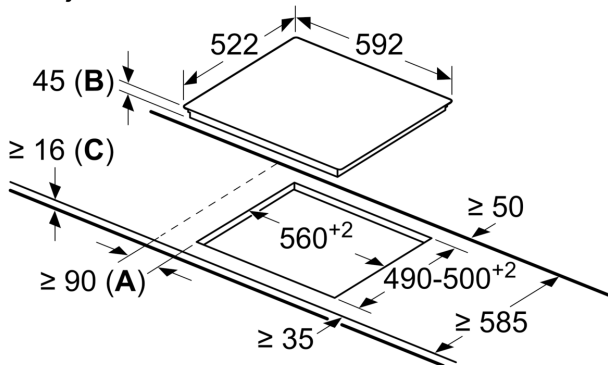

### Tehniskā informācija

Produkta nosaukums/saime: ..... Plīts riņķis  
Iebūvēts / Brīvi stāvošs: ..... Iebūvēts  
Enerģijas pievade: ..... Elektriskā  
Vienlaikus izmantojamo pozīciju skaits: ..... 4  
Nepieciešamais nišas izmērs uzstādīšanai (A x Pl x Dz): 45 x 560-560 x 490-500 mm  
Ierīces platums: ..... 592 mm  
Produkta izmēri: ..... 45 x 592 x 522 mm  
Iepakotā produkta izmēri (XxYxZ): ..... 100 x 750 x 590 mm  
Neto svars: ..... 7.5 kg  
Bruto svars: ..... 8.2 kg  
Atlikušā siltuma indikators: ..... jā  
Vadības paneļa novietojums: ..... Priekšējais  
Pamatvirsmas materiāls: ..... Keramika  
Virsmas krāsa: ..... Melns  
Strāvas vada garums: ..... 100.0 cm  
EAN kods: ..... 4242002722993  
Spriegums: ..... 220-240 V  
Frekvence: ..... 50; 60 Hz

### Papildu piederumi

HEZ392617 :  
HEZ9SE030 :

**Sērija 4, Elektriskā plīts virsma, 60  
cm, Melns, plīts virsma bez rāmja  
PKE611B17E**

mērijumi mm

- A:** Minimālais attālums no sienas līdz izzāgētā laukuma plītij.
- B:** Iegremdēšanas dziļums
- C:** Ar apakšā uzstādītu krāsni min. 20, iespējams vairāk; skatīt prasības attiecībā uz krāsnij nepieciešamo telpu.