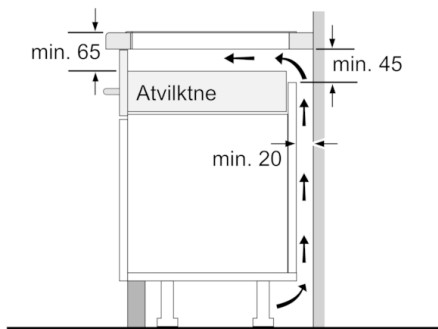

Tehniskā informācija

Produkta nosaukums/saime :	Plīts riņķis
Konstrukcijas veids :	lebūvējams
Enerģijas pievade :	elektriskā
Vienlaikus izmantojamo pozīciju skaits :	4
Nepieciešamais nišas izmērs uzstādīšanai (A x Pl x Dz) :	51 x 560-560 x 490-500
Produkta platums (mm) :	606
Produkta izmēri (mm) :	51 x 606 x 527
Iepakota produkta izmēri (a x pl x dz) (mm) :	126 x 753 x 603
Neto svars (kg) :	13,271
Bruto svars (kg) :	14,5
Atlikušā siltuma norāde :	Atsevišķs
Vadības paneļa novietojums :	Plīts priekšpuse
Virsmas pamata materiāls :	Stikla keramika
Virsmas krāsa :	melns
Apstiprinātie sertifikāti :	AENOR, CE
Strāvas vada garums (cm) :	110
EAN kods :	4242002938929
Elektriskā pieslēguma jauda (W) :	7400
Spriegums (V) :	220-240
Frekvence (Hz) :	50; 60

Profesionāls aprīkojums

- Ring zone roaster
- PowerBoost funkcija visām sildzonām
- PerfectFry sensors ar 5 temperatūras iestatījumiem
- CookingSensor
- PowerBoost and PanBoost on all induction zones
- Taimeris ar izslēgšanas funkciju katrai sildzonai Taimeris Count-up timer; per cooktop
- Elektronisks displejs

**Serie | 8, Indukcijas plīts virsma, 60 cm,
PIF675DE3E**

Izmēri mm

Izmēri mm

① Jāparedz atvere ventilācijai

Izmēri mm

* Minimālais attālums no virsmas izgriezuma līdz sienai.
 ** legrīmes dziļums.
 *** Ja apakšā ir iebūvēta cepeškrāsns, jāparedz vairāk vietas; skat. cepeškrāsns izmēru prasības.