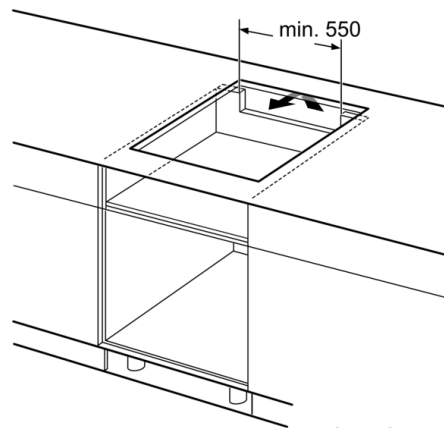

Tehniskā informācija

Produkta nosaukums/saime :	Plīts riņķis
Konstrukcijas veids :	lebūvējams
Enerģijas pievade :	elektriskā
Vienlaikus izmantojamo pozīciju skaits :	4
Nepieciešamais nišas izmērs uzstādīšanai (A x Pl x Dz) :	51 x 560-560 x 490-500
Produkta platums (mm) :	606
Produkta izmēri (mm) :	51 x 606 x 527
Iepakota produkta izmēri (a x pl x dz) (mm) :	126 x 753 x 603
Neto svars (kg) :	13,271
Bruto svars (kg) :	14,5
Atlikušā siltuma norāde :	Atsevišķs
Vadības paneļa novietojums :	Plīts priekšpuse
Virsmas pamata materiāls :	Stikla keramika
Virsmas krāsa :	melns
Apstiprinātie sertifikāti :	AENOR, CE
Strāvas vada garums (cm) :	110
EAN kods :	4242002938929
Elektriskā pieslēguma jauda (W) :	7400
Spriegums (V) :	220-240
Frekvence (Hz) :	50; 60

**Serie | 8, Indukcijas plīts virsma, 60 cm,
PIF675DE3E**

Izmēri mm

Izmēri mm

① Jāparedz atvere ventilācijai

Izmēri mm

* Minimālais attālums no virsmas izgriezuma līdz sienai.
 ** legrīmes dziļums.
 *** Ja apakšā ir iebūvēta cepeškrāsns, jāparedz vairāk vietas; skat. cepeškrāsns izmēru prasības.