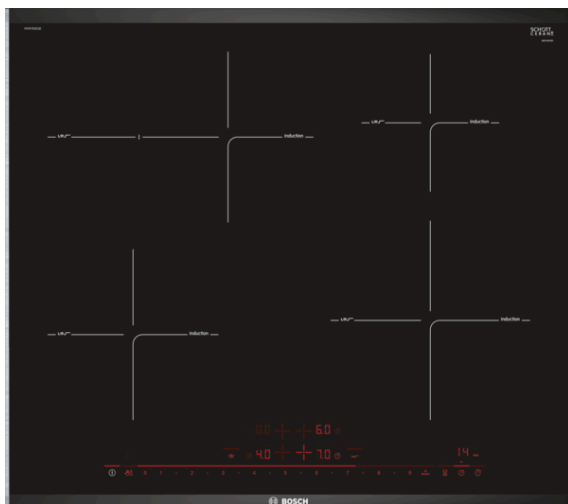

**Serie | 8, Indukcijas plīts virsma, 60 cm,
PIF675DE3E**

Papildu piederumi

HEZ390090 : Wok katls
HEZ390210 : Panna Ø 15 cm
HEZ390220 : Panna Ø 19 cm
HEZ390230 : Panna Ø 21 cm
HEZ39050 :

Indukcijas plīts ar PerfectCook un PerfectFry funkciju - automātiskā temperatūras regulēšana ļauj sasniegt optimālu rezultātu.

Tehniskā informācija

Produkta nosaukums/saime :	Plīts riņķis
Konstrukcijas veids :	lebūvējams
Enerģijas pievade :	elektriskā
Vienlaikus izmantojamo pozīciju skaits :	4
Nepieciešamais nišas izmērs uzstādīšanai (A x Pl x Dz) :	51 x 560-560 x 490-500
Produkta platums (mm) :	606
Produkta izmēri (mm) :	51 x 606 x 527
Iepakota produkta izmēri (a x pl x dz) (mm) :	126 x 753 x 603
Neto svars (kg) :	13,271
Bruto svars (kg) :	14,5
Atlikušā siltuma norāde :	Atsevišķs
Vadības paneļa novietojums :	Plīts priekšpuse
Virsmas pamata materiāls :	Stikla keramika
Virsmas krāsa :	melns
Apstiprinātie sertifikāti :	AENOR, CE
Strāvas vada garums (cm) :	110
EAN kods :	4242002938929
Elektriskā pieslēguma jauda (W) :	7400
Spriegums (V) :	220-240
Frekvence (Hz) :	50; 60

Serie | 8, Indukcijas plīts virsma, 60 cm, PIF675DE3E

Indukcijas plīts ar PerfectCook un PerfectFry funkciju - automātiskā temperatūras regulēšana ļauj sasniegt optimālu rezultātu.

Komforts

- Direct Select 2.0
- 17 jaudas pakāpes