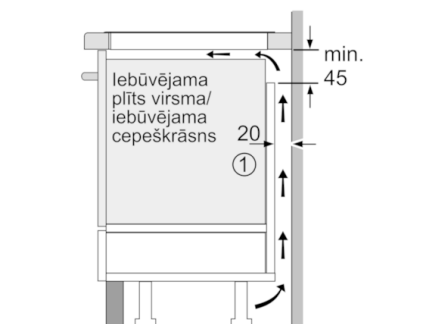

Tehniskā informācija

Produkta nosaukums/saime :	Plīts riņķis
Konstrukcijas veids :	lebūvējams
Enerģijas pievade :	elektriskā
Vienlaikus izmantojamo pozīciju skaits :	4
Nepieciešamais nišas izmērs uzstādīšanai (A x Pl x Dz) :	51 x 560-560 x 490-500
Produkta platums (mm) :	606
Produkta izmēri (mm) :	51 x 606 x 527
Iepakota produkta izmēri (a x pl x dz) (mm) :	126 x 753 x 603
Neto svars (kg) :	13,271
Bruto svars (kg) :	14,5
Atlikušā siltuma norāde :	Atsevišķs
Vadības paneļa novietojums :	Plīts priekšpuse
Virsmas pamata materiāls :	Stikla keramika
Virsmas krāsa :	melns
Apstiprinātie sertifikāti :	AENOR, CE
Strāvas vada garums (cm) :	110
EAN kods :	4242002938929
Elektriskā pieslēguma jauda (W) :	7400
Spriegums (V) :	220-240
Frekvence (Hz) :	50; 60

Specifikācijas

- Automātisks trauku atpazīšanas sensors
- ReStart funkcija
- QuickStart funkcija

Vide+drošība

- Bērnu drošības slēdzis
- Divpakāpju atlikušā siltuma indikatori katrai sildzonai
- Enerģijas patēriņa displejs

**Serie | 8, Indukcijas plīts virsma, 60 cm,
PIF675DE3E**

Izmēri mm

Izmēri mm

① Jāparedz atvere ventilācijai

Izmēri mm

* Minimālais attālums no virsmas izgriezuma līdz sienai.
 ** legrīmes dziļums.
 *** Ja apakšā ir iebūvēta cepeškrāsns, jāparedz vairāk vietas; skat. cepeškrāsns izmēru prasības.