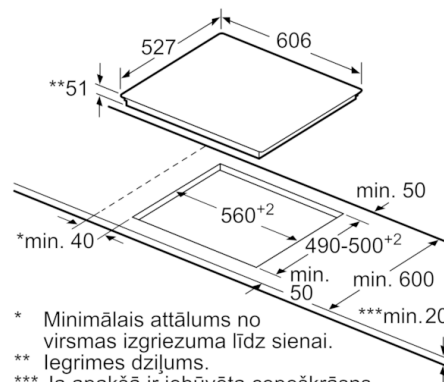

Tehniskā informācija

Produkta nosaukums/saime :	Plīts riņķis
Konstrukcijas veids :	lebūvējams
Enerģijas pievade :	elektriskā
Vienlaikus izmantojamo pozīciju skaits :	4
Nepieciešamais nišas izmērs uzstādīšanai (A x Pl x Dz) :	51 x 560-560 x 490-500
Produkta platums (mm) :	606
Produkta izmēri (mm) :	51 x 606 x 527
Iepakota produkta izmēri (a x pl x dz) (mm) :	126 x 753 x 603
Neto svars (kg) :	13,271
Bruto svars (kg) :	14,5
Atlikušā siltuma norāde :	Atsevišķs
Vadības paneļa novietojums :	Plīts priekšpuse
Virsmas pamata materiāls :	Stikla keramika
Virsmas krāsa :	melns
Apstiprinātie sertifikāti :	AENOR, CE
Strāvas vada garums (cm) :	110
EAN kods :	4242002938929
Elektriskā pieslēguma jauda (W) :	7400
Spriegums (V) :	220-240
Frekvence (Hz) :	50; 60

**Serie | 8, Indukcijas plīts virsma, 60 cm,
PIF675DE3E**

Izmēri mm

Izmēri mm

① Jāparedz atvere ventilācijai

Izmēri mm

* Minimālais attālums no virsmas izgriezuma līdz sienai.
 ** legrīmes dziļums.
 *** Ja apakšā ir iebūvēta cepeškrāsns, jāparedz vairāk vietas; skat. cepeškrāsns izmēru prasības.

Izmēri (mm)