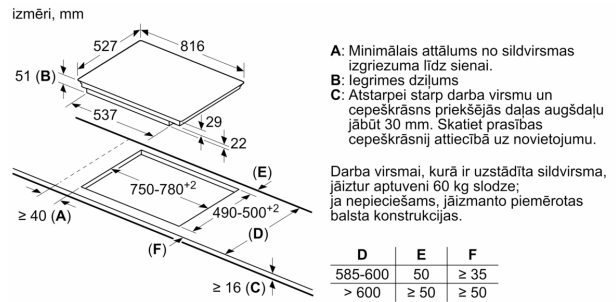

Uzstādīšana

- Izmērs (AxPxD mm): 51 x 816 x 527
- Nepieciešamais nišas izmērs uzstādīšanai (AxPxD mm) : 51 x 750 x (490–500)
- Min. darba virsmas biezums: 16 mm
- Savienojuma slodze: 7400 W
- PowerManagement funkcija: ļauj ierobežot maksimālo jaudas līmeni, ja tas nepieciešams (atkarīgs no elektroinstalācijas drošinātājiem).
- Vads: 1.1, pieslēguma kabeļa veids: Vienfāzu

Aksesuāri

- Iekļauts 1 x Kompensācijas līste 750 - 780 mm

Sērija 8, Indukcijas plīts virsma, 80 cm, Melns, plīts virsma ar tērauda rāmi

PIE875DC1E

①
Jāparedz
atvere ventilācijai

Izmēri mm

Izmēri mm

Izmēri mm