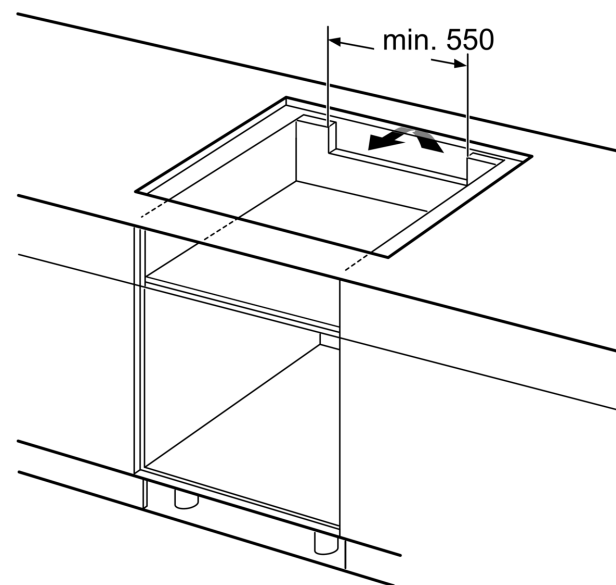

Tehniskā informācija

Produkta nosaukums/saime: Plīts riņķis
 Iebūvēts / Brīvi stāvošs: Iebūvēts
 Enerģijas pievade: Elektriskā
 Vienlaikus izmantojamo pozīciju skaits: 4
 Nepieciešamais nišas izmērs uzstādīšanai (A x Pl x Dz): 51 x 750-780 x 490-500 mm
 Ierīces platums: 816 mm
 Produkta izmēri: 51 x 816 x 527 mm
 Iepakotā produkta izmēri (XxYxZ): 126 x 953 x 603 mm
 Neto svars: 13.3 kg
 Bruto svars: 17.0 kg
 Atlikušā siltuma indikators: jā
 Vadības paneļa novietojums: Priekšējais
 Pamatvirsmas materiāls: Keramikā
 Virsmas krāsa: Melns, alumīnijs, pulēts
 Strāvas vada garums: 110.0 cm
 EAN kods: 4242002849249
 Spriegums: 220-240 V
 Frekvence: 60; 50 Hz

Uzstādīšana

- Izmērs (AxPxD mm): 51 x 816 x 527
- Nepieciešamais nišas izmērs uzstādīšanai (AxPxD mm) : 51 x 750 x (490–500)
- Min. darba virsmas biezums: 16 mm
- Savienojuma slodze: 7400 W
- PowerManagement funkcija: ļauj ierobežot maksimālo jaudas līmeni, ja tas nepieciešams (atkarīgs no elektroinstalācijas drošinātājiem).
- Vads: 1.1, pieslēguma kabeļa veids: Vienfāzu

Aksesuāri

- Iekļauts 1 x Kompensācijas līste 750 - 780 mm

Sērija 8, Indukcijas plīts virsma, 80 cm, Melns, plīts virsma ar tērauda rāmi

PIE875DC1E

①
Jāparedz
atvere ventilācijai

Izmēri mm

Izmēri mm

Izmēri mm