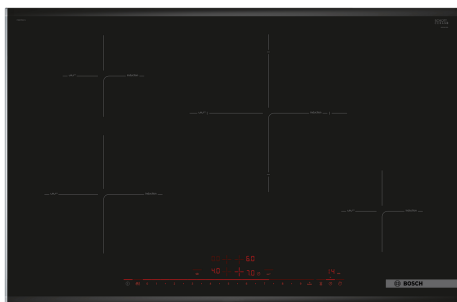

Sērija 8, Indukcijas plīts virsma, 80 cm, Melns, plīts virsma ar tērauda rāmi

PIE875DC1E

Papildu piederumi

HEZ32WA00 :
 HEZ390090 Wok katls
 HEZ390210 Panna Ø 15 cm
 HEZ390220 Panna Ø 19 cm
 HEZ390230 Panna Ø 21 cm
 HEZ390250 Panna Ø 28 cm
 HEZ394301 Savienotājliete
 HEZ9ES100 :
 HEZ9FE280 :
 HEZ9SE030 :
 HEZ9SE040 :
 HEZ9SE060 :

Tehniskā informācija

Produkta nosaukums/saime: Plīts riņķis
 Iebūvēts / Brīvi stāvošs: Iebūvēts
 Enerģijas pievade: Elektriskā
 Vienlaikus izmantojamo pozīciju skaits: 4
 Nepieciešamais nišas izmērs uzstādīšanai (A x Pl x Dz): 51 x 750-780 x 490-500 mm
 Ierīces platums: 816 mm
 Produkta izmēri: 51 x 816 x 527 mm
 Iepakotā produkta izmēri (XxYxZ): 126 x 953 x 603 mm
 Neto svars: 13.3 kg
 Bruto svars: 17.0 kg
 Atlikušā siltuma indikators: jā
 Vadības paneļa novietojums: Priekšējais
 Pamatvirsmas materiāls: Keramikā
 Virsmas krāsa: Melns, alumīnijs, pulēts
 Strāvas vada garums: 110.0 cm
 EAN kods: 4242002849249
 Spriegums: 220-240 V
 Frekvence: 60; 50 Hz