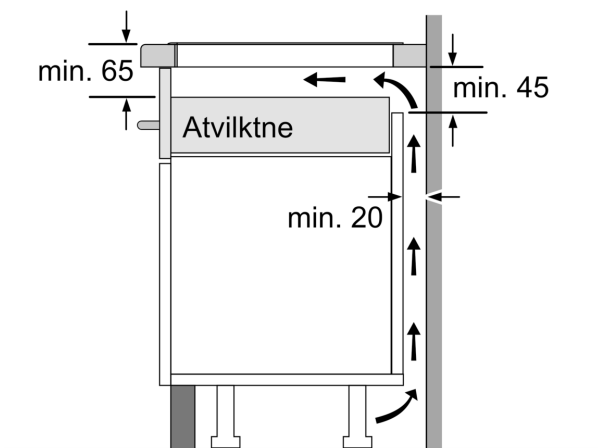

Tehniskā informācija

Produkta nosaukums/saime: Plīts riņķis
 Iebūvēts / Brīvi stāvošs: Iebūvēts
 Enerģijas pievade: Elektriskā
 Vienlaikus izmantojamo pozīciju skaits: 4
 Nepieciešamais nišas izmērs uzstādīšanai (A x Pl x Dz): 51 x 750-780 x 490-500 mm
 Ierīces platums: 816 mm
 Produkta izmēri: 51 x 816 x 527 mm
 Iepakotā produkta izmēri (XxYxZ): 126 x 953 x 603 mm
 Neto svars: 13.3 kg
 Bruto svars: 17.0 kg
 Atlikušā siltuma indikators: jā
 Vadības paneļa novietojums: Priekšējais
 Pamatvirsmas materiāls: Keramikā
 Virsmas krāsa: Melns, alumīnijs, pulēts
 Strāvas vada garums: 110.0 cm
 EAN kods: 4242002849249
 Spriegums: 220-240 V
 Frekvence: 60; 50 Hz

Uzstādīšana

- Izmērs (AxPxD mm): 51 x 816 x 527
- Nepieciešamais nišas izmērs uzstādīšanai (AxPxD mm) : 51 x 750 x (490–500)
- Min. darba virsmas biezums: 16 mm
- Savienojuma slodze: 7400 W
- PowerManagement funkcija: ļauj ierobežot maksimālo jaudas līmeni, ja tas nepieciešams (atkarīgs no elektroinstalācijas drošinātājiem).
- Vads: 1.1, pieslēguma kabeļa veids: Vienfāzu

Aksesuāri

- Iekļauts 1 x Kompensācijas līste 750 - 780 mm

Sērija 8, Indukcijas plīts virsma, 80 cm, Melns, plīts virsma ar tērauda rāmi

PIE875DC1E

①
Jāparedz
atvere ventilācijai

Izmēri mm

Izmēri mm

Izmēri mm