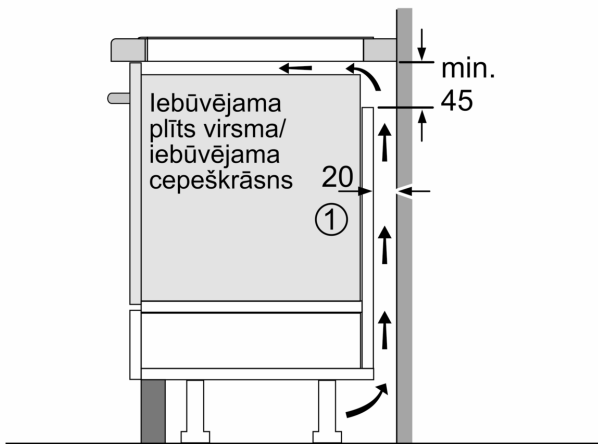

Uzstādīšana

- Izmērs (AxPxD mm): 51 x 816 x 527
- Nepieciešamais nišas izmērs uzstādīšanai (AxPxD mm) : 51 x 750 x (490–500)
- Min. darba virsmas biezums: 16 mm
- Savienojuma slodze: 7400 W
- PowerManagement funkcija: ļauj ierobežot maksimālo jaudas līmeni, ja tas nepieciešams (atkarīgs no elektroinstalācijas drošinātājiem).
- Vads: 1.1, pieslēguma kabeļa veids: Vienfāzu

Aksesuāri

- Iekļauts 1 x Kompensācijas līste 750 - 780 mm

Sērija 8, Indukcijas plīts virsma, 80 cm, Melns, plīts virsma ar tērauda rāmi

PIE875DC1E

①
Jāparedz
atvere ventilācijai

Izmēri mm

Izmēri mm

Izmēri mm