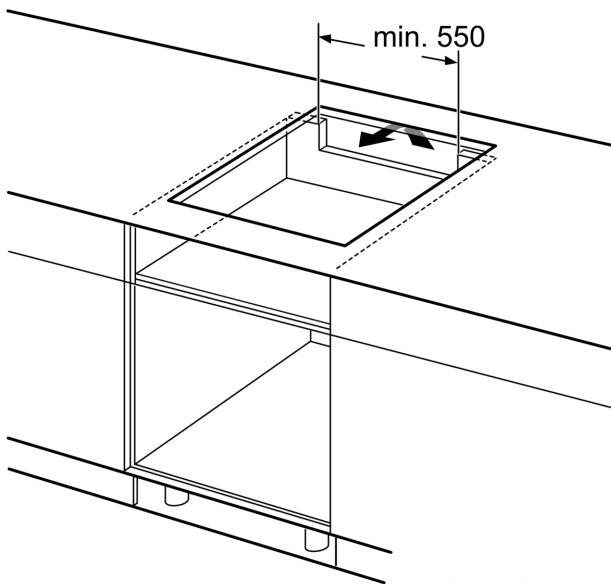

### Tehniskā informācija

Produkta nosaukums/saime: ..... Plīts riņķis  
 Iebūvēts / Brīvi stāvošs: ..... Iebūvēts  
 Enerģijas pievade: ..... Elektriskā  
 Vienlaikus izmantojamo pozīciju skaits: ..... 4  
 Nepieciešamais nišas izmērs uzstādīšanai (A x Pl x Dz): 51 x 560-560 x 490-500 mm  
 Ierīces platums: ..... 606 mm  
 Produkta izmēri: ..... 51 x 606 x 527 mm  
 Iepakotā produkta izmēri (XxYxZ): ..... 126 x 753 x 603 mm  
 Neto svars: ..... 12.3 kg  
 Bruto svars: ..... 14.6 kg  
 Atlikušā siltuma indikators: ..... jā  
 Vadības paneļa novietojums: ..... Priekšējais  
 Pamatvirsmas materiāls: ..... Keramika  
 Virsmas krāsa: ..... Melns, alumīnijs, pulēts  
 Strāvas vada garums: ..... 110.0 cm  
 EAN kods: ..... 4242002849027  
 Spriegums: ..... 220-240 V  
 Frekvence: ..... 50; 60 Hz

**Sērija 8, Indukcijas plīts virsma, 60 cm, Melns, plīts virsma ar tērauda rāmi  
PIE675DC1E**

①  
Jāparedz  
atvere ventilācijai

Izmēri mm

Izmēri mm

- A:** Minimālais plīts virsmas izgriezuma attālums no sienas.  
**B:** Iegrimes dziļums  
**C:** Attālums no darba virsmas līdz cepeškrāsns priekšējās daļas virsmai jābūt 30 mm. Skatiet cepeškrāsnij nepieciešamās vietas prasības.

Darba virsmai, kurā ir uzstādīta plīts virsma, jāiztur aptuveni 60 kg slodzi; ja nepieciešams, izmantojiet piemērotas balsta konstrukcijas.

D	E	F
585-600	50	≥ 35
> 600	≥ 50	≥ 50

Izmēri mm