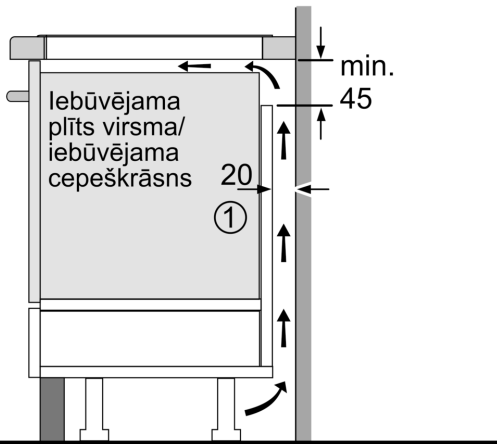

### Tehniskā informācija

Produkta nosaukums/saime: ..... Plīts riņķis  
 Iebūvēts / Brīvi stāvošs: ..... Iebūvēts  
 Enerģijas pievade: ..... Elektriskā  
 Vienlaikus izmantojamo pozīciju skaits: ..... 4  
 Nepieciešamais nišas izmērs uzstādīšanai (A x Pl x Dz): 51 x 560-560 x 490-500 mm  
 Ierīces platums: ..... 606 mm  
 Produkta izmēri: ..... 51 x 606 x 527 mm  
 Iepakotā produkta izmēri (XxYxZ): ..... 126 x 753 x 603 mm  
 Neto svars: ..... 12.3 kg  
 Bruto svars: ..... 14.6 kg  
 Atlikušā siltuma indikators: ..... jā  
 Vadības paneļa novietojums: ..... Priekšējais  
 Pamatvirsmas materiāls: ..... Keramika  
 Virsmas krāsa: ..... Melns, alumīnijs, pulēts  
 Strāvas vada garums: ..... 110.0 cm  
 EAN kods: ..... 4242002849027  
 Spriegums: ..... 220-240 V  
 Frekvence: ..... 50; 60 Hz

**Sērija 8, Indukcijas plīts virsma, 60 cm, Melns, plīts virsma ar tērauda rāmi  
PIE675DC1E**

①  
Jāparedz  
atvere ventilācijai

Izmēri mm

Izmēri mm

- A:** Minimālais plīts virsmas izgriezuma attālums no sienas.  
**B:** Iegrimes dziļums  
**C:** Attālums no darba virsmas līdz cepeškrāsns priekšējās daļas virsmai jābūt 30 mm. Skatiet cepeškrāsnij nepieciešamās vietas prasības.