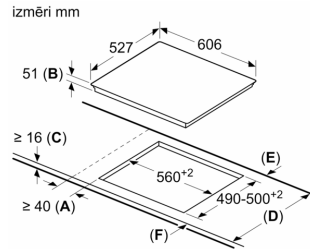

### Tehniskā informācija

Produkta nosaukums/saime: ..... Plīts riņķis  
 Iebūvēts / Brīvi stāvošs: ..... Iebūvēts  
 Enerģijas pievade: ..... Elektriskā  
 Vienlaikus izmantojamo pozīciju skaits: ..... 4  
 Nepieciešamais nišas izmērs uzstādīšanai (A x Pl x Dz): 51 x 560-560 x 490-500 mm  
 Ierīces platums: ..... 606 mm  
 Produkta izmēri: ..... 51 x 606 x 527 mm  
 Iepakotā produkta izmēri (XxYxZ): ..... 126 x 753 x 603 mm  
 Neto svars: ..... 12.3 kg  
 Bruto svars: ..... 14.6 kg  
 Atlikušā siltuma indikators: ..... jā  
 Vadības paneļa novietojums: ..... Priekšējais  
 Pamatvirsmas materiāls: ..... Keramika  
 Virsmas krāsa: ..... Melns, alumīnijs, pulēts  
 Strāvas vada garums: ..... 110.0 cm  
 EAN kods: ..... 4242002849027  
 Spriegums: ..... 220-240 V  
 Frekvence: ..... 50; 60 Hz

**Sērija 8, Indukcijas plīts virsma, 60 cm, Melns, plīts virsma ar tērauda rāmi  
PIE675DC1E**

①  
Jāparedz  
atvere ventilācijai

Izmēri mm

Izmēri mm

- A:** Minimālais plīts virsmas izgriezuma attālums no sienas.  
**B:** Iegrimes dziļums  
**C:** Attālums no darba virsmas līdz cepeškrāsns priekšējās daļas virsmai jābūt 30 mm. Skatiet cepeškrāsnij nepieciešamās vietas prasības.

Darba virsmai, kurā ir uzstādīta plīts virsma, jāiztur aptuveni 60 kg slodzi; ja nepieciešams, izmantojiet piemērotas balsta konstrukcijas.

D	E	F
585-600	50	≥ 35
> 600	≥ 50	≥ 50

Izmēri mm