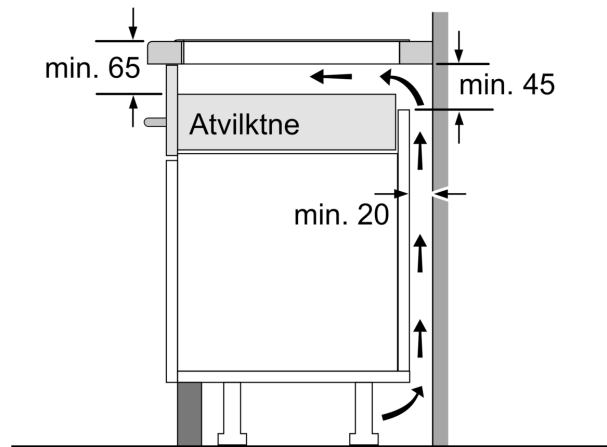

### Tehniskā informācija

Produkta nosaukums/saime: ..... Plīts riņķis  
 Iebūvēts / Brīvi stāvošs: ..... Iebūvēts  
 Enerģijas pievade: ..... Elektriskā  
 Vienlaikus izmantojamo pozīciju skaits: ..... 4  
 Nepieciešamais nišas izmērs uzstādīšanai (A x Pl x Dz): 51 x 560-560 x 490-500 mm  
 Ierīces platums: ..... 606 mm  
 Produkta izmēri: ..... 51 x 606 x 527 mm  
 Iepakotā produkta izmēri (XxYxZ): ..... 126 x 753 x 603 mm  
 Neto svars: ..... 12.3 kg  
 Bruto svars: ..... 14.6 kg  
 Atlikušā siltuma indikators: ..... jā  
 Vadības paneļa novietojums: ..... Priekšējais  
 Pamatvirsmas materiāls: ..... Keramika  
 Virsmas krāsa: ..... Melns, alumīnijs, pulēts  
 Strāvas vada garums: ..... 110.0 cm  
 EAN kods: ..... 4242002849027  
 Spriegums: ..... 220-240 V  
 Frekvence: ..... 50; 60 Hz

**Sērija 8, Indukcijas plīts virsma, 60 cm, Melns, plīts virsma ar tērauda rāmi  
PIE675DC1E**

①  
Jāparedz  
atvere ventilācijai

Izmēri mm

Izmēri mm

- A:** Minimālais plīts virsmas izgriezuma attālums no sienas.  
**B:** Iegrimes dziļums  
**C:** Attālums no darba virsmas līdz cepeškrāsns priekšējās daļas virsmai jābūt 30 mm. Skatiet cepeškrāsnij nepieciešamās vietas prasības.

Darba virsmai, kurā ir uzstādīta plīts virsma, jāiztur aptuveni 60 kg slodzi; ja nepieciešams, izmantojiet piemērotas balsta konstrukcijas.

D	E	F
585-600	50	≥ 35
> 600	≥ 50	≥ 50

Izmēri mm