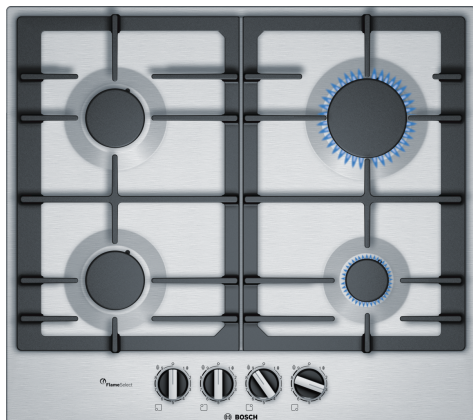

**Sērija 6, Gāzes plīts virsma, 60 cm,
Nerūsējošais tērauds
PCP6A5B90**

HEZ298105 :
HEZ298115 :

- **FlameSelect:** pateicoties deviņiem definētiem līmeņiem, precīzi noregulē gāzes liesmu.
- **Lietā čuguna katliņu turētājs:** stingrai un stabilai gatavošanas trauku novietošanai.
- **Smailas grozāmpogas:** ergonomiskai vadībai.

Produkta nosaukums/saime:Gāzes plīts virsma
Iebūvēts / Brīvi stāvošs:Iebūvēts
Energijas pievade:Gāzes
Vienlaikus izmantojamo pozīciju skaits:4
Kontroles iestatījumu ierīču veids: Zobena veida regulators
Nepieciešamais nišas izmērs uzstādīšanai (A x Pl x Dz): 45 x 560-562 x 480-492 mm
Ierīces platums:582 mm
Produkta izmēri:53 x 582 x 520 mm
Iepakotā produkta izmēri (XxYxZ): 141 x 651 x 578 mm
Neto svars: 10.7 kg
Bruto svars: 11.5 kg
Atlikušā siltuma indikators: bez
Vadības paneļa novietojums: Priekšējais
Pamatvirsmas materiāls: Nerūsējošais tērauds
Virsmas krāsa: Nerūsējošais tērauds
Strāvas vada garums: 100.0 cm
EAN kods: 4242002837468
Gāzes pieslēguma kategorija: 7500 W
Drošinātāju aizsardzība: 3 A
Spriegums: 220-240 V
Frekvence: 50; 60 Hz

4 242002 837468

**Sērija 6, Gāzes plīts virsma, 60 cm,
Nerūsošais tērauds
PCP6A5B90**