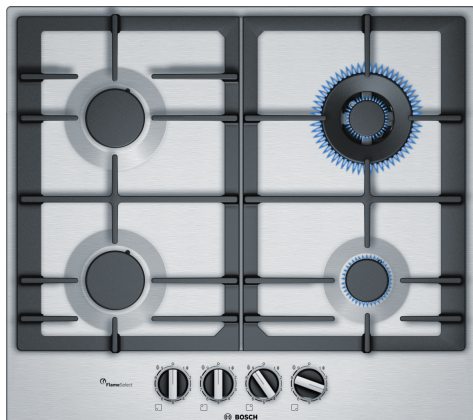

## Sērija 6, Gāzes plīts virsma, 60 cm, Nerūsējošais tērauds PCH6A5B90

- **FlameSelect:** pateicoties deviņiem definētiem līmeņiem, precīzi noregulē gāzes liesmu.
- **Lietā čuguna katliņu turētājs:** stingrai un stabilai gatavošanas trauku novietošanai.
- **Smailas grozāmpogas:** ergonomiskai vadībai.

Produkta nosaukums/saime: .....Gāzes plīts virsma  
Iebūvēts / Brīvi stāvošs: .....Iebūvēts  
Energijas pievade: .....Gāzes  
Vienlaikus izmantojamo pozīciju skaits: .....4  
Kontroles iestatījumu ierīču veids: ..... Zobena veida regulators  
Nepieciešamais nišas izmērs uzstādīšanai (A x Pl x Dz): 45 x 560-562 x 480-492 mm  
Ierīces platums: .....582 mm  
Produkta izmēri: .....53 x 582 x 520 mm  
Iepakotā produkta izmēri (XxYxZ): ..... 141 x 651 x 578 mm  
Neto svars: ..... 11.2 kg  
Bruto svars: ..... 12.0 kg  
Atlikušā siltuma indikators: ..... bez  
Vadības paneļa novietojums: ..... Priekšējais  
Pamatvirsmas materiāls: ..... Nerūsējošais tērauds  
Virsmas krāsa: ..... Nerūsējošais tērauds  
Strāvas vada garums: ..... 100.0 cm  
EAN kods: ..... 4242002839592  
Gāzes pieslēguma kategorija: ..... 8000 W  
Drošinātāju aizsardzība: ..... 3 A  
Spriegums: ..... 220-240 V  
Frekvence: ..... 60; 50 Hz

HEZ211310 :  
HEZ298105 :  
HEZ298108 :  
HEZ298115 :  
HEZ9SE040 :  
HEZ9SE060 :

**Sērija 6, Gāzes plīts virsma, 60 cm,  
Nerūsošais tērauds  
PCH6A5B90**