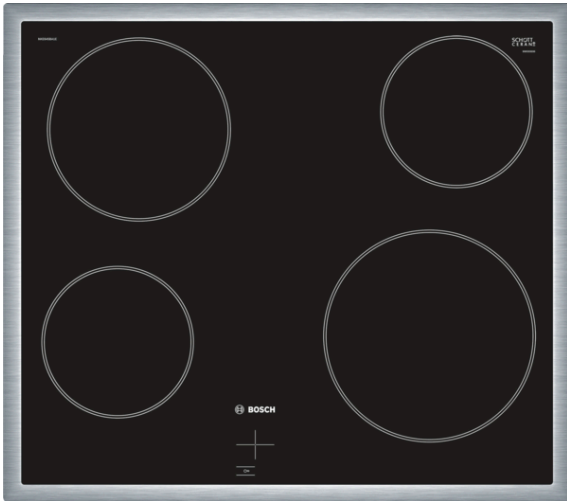

**Serie | 4, Elektriskā plīts virsma, 60 cm,
NKE645BA1E**

Stikla keramikas plīts virsma: īpaši viegla ēdiena gatavošana un virsmas tīrīšana.

Tehniskā informācija

Produkta nosaukums/saime :	Plīts virsma
Konstrukcijas veids :	lebūvējams
Enerģijas pievade :	elektriskā
Vienlaikus izmantojamo pozīciju skaits :	4
Nepieciešamais nišas izmērs uzstādīšanai (A x Pl x Dz) :	43 x 560-560 x 490-500
Produkta platums (mm) :	583
Produkta izmēri (mm) :	43 x 583 x 513
Iepakota produkta izmēri (a x pl x dz) (mm) :	100 x 750 x 590
Neto svars (kg) :	7,459
Bruto svars (kg) :	8,3
Atlikušā siltuma norāde :	Atsevišķs
Vadības paneļa novietojums :	Plīts priekšpusē
Ārējās kontroles iespējas veids :	Jaukts ar cepeškrāsni/ gatavošanas zonām
Virsmas pamata materiāls :	Stikla keramika
Virsmas krāsa :	melns, nerūsošais tērauds
Rāmja krāsa :	nerūsošais tērauds
Apstiprinātie sertifikāti :	CE, VDE
EAN kods :	4242002952987
Elektriskā pieslēguma jauda (W) :	6600
Spriegums (V) :	220-240
Frekvence (Hz) :	60; 50

4 242002 952987

Serie | 4, Elektriskā plīts virsma, 60 cm, NKE645BA1E

**Stikla keramikas plīts virsma: īpaši viegla
ēdiena gatavošana un virsmas tīrīšana.**

Dizains

- TopControl Ciparu displejs

Komforts

- 4 HighSpeed sildzonas
- 17 pakāpes
- Daudzvērtīgs pieskāriens
- Elektroniska uzvāriš. funkcija

Vide+drošība

- Divpakāpju atlikušā siltuma indikatori katrai sildzonai
- Bērnu drošības slēdzis
- Drošības atslēgšanās

Serie | 4, Elektriskā plīts virsma, 60 cm, NKE645BA1E

- * Minimālais attālums no iedobes griezumam līdz sienai
- ** legrimes dziļums