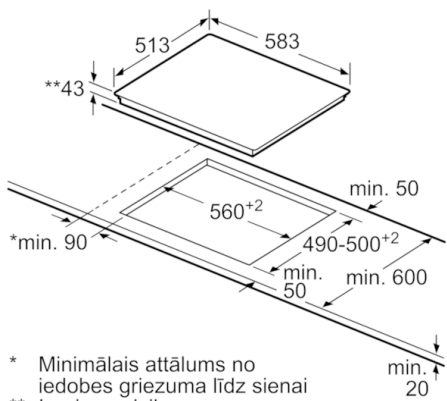

**Serie | 4, Elektriskā plīts virsma, 60 cm,
NKE645BA1E**

Stikla keramikas plīts virsma: īpaši viegla ēdiena gatavošana un virsmas tīrīšana.

Tehniskā informācija

Produkta nosaukums/saime :	Plīts virsma
Konstrukcijas veids :	lebūvējams
Enerģijas pievade :	elektriskā
Vienlaikus izmantojamo pozīciju skaits :	4
Nepieciešamais nišas izmērs uzstādīšanai (A x Pl x Dz) :	43 x 560-560 x 490-500
Produkta platums (mm) :	583
Produkta izmēri (mm) :	43 x 583 x 513
Iepakota produkta izmēri (a x pl x dz) (mm) :	100 x 750 x 590
Neto svars (kg) :	7,459
Bruto svars (kg) :	8,3
Atlikušā siltuma norāde :	Atsevišķs
Vadības paneļa novietojums :	Plīts priekšpusē
Ārējās kontroles iespējas veids :	Jaukts ar cepeškrāsni/ gatavošanas zonām
Virsmas pamata materiāls :	Stikla keramika
Virsmas krāsa :	melns, nerūsošais tērauds
Rāmja krāsa :	nerūsošais tērauds
Apstiprinātie sertifikāti :	CE, VDE
EAN kods :	4242002952987
Elektriskā pieslēguma jauda (W) :	6600
Spriegums (V) :	220-240
Frekvence (Hz) :	60; 50

4 242002 952987

Serie | 4, Elektriskā plīts virsma, 60 cm, NKE645BA1E

**Stikla keramikas plīts virsma: īpaši viegla
ēdiena gatavošana un virsmas tīrīšana.**

Dizains

- TopControl Ciparu displejs

Komforts

- 4 HighSpeed sildzonas
- 17 pakāpes
- Daudzvērtīgs pieskāriens
- Elektroniska uzvāriš. funkcija

Vide+drošība

- Divpakāpju atlikušā siltuma indikatori katrai sildzonai
- Bērnu drošības slēdzis
- Drošības atslēgšanās

Serie | 4, Elektriskā plīts virsma, 60 cm, NKE645BA1E

- * Minimālais attālums no iedobes griezumam līdz sienai
- ** legrimes dziļums

Izmēri (mm)