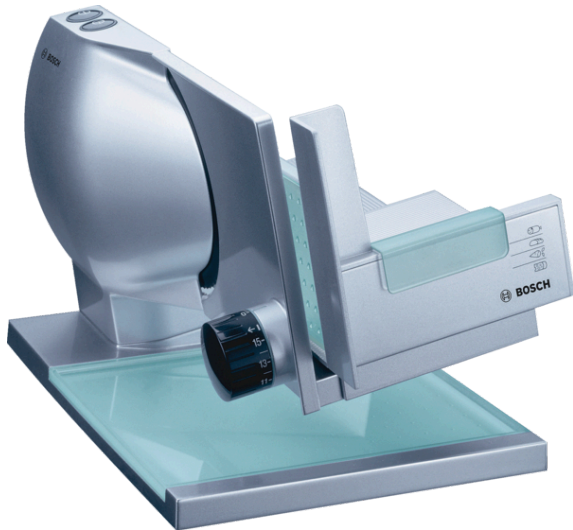

Universāls griezējs MAS9101N

Augstākās kvalitātes griešanas mašina no metāla ar atsevišķu padeves dēli, robotu asmeni un izsmalcinātām funkcijām ļauj perfekti sagriezt šķēles

- Precīzs un elastīgs, pateicoties nerūsējošā tērauda robotajam asmenim. Slāņa biezumu var iestatīt līdz 15 mm
- 'Silent Drive' un apjomīgs roku aizsargs no metāla nodrošina vienkāršu un drošu liela izmēra gabalu sagriešanu
- Drošības atslēga, roku aizsargs, pārtikas produktu turētājs un iekapsulēts asmens padara darbību ļoti drošu
- Integrēta servēšanas paplāte un vada uzglabāšana
- Piemērots iebūvēšanai virtuvē

Tehniskā informācija

Produkta izmēri (mm) :	260 x 360 x 280
Iepakota produkta izmēri (a x pl x dz) (mm) :	335 x 310 x 420
Paletes izmēri :	185 x 80 x 120
Standarta vienību skaits paletē :	35
Neto svars (kg) :	5,073
Bruto svars (kg) :	5,8
EAN kods :	4242002669335
Pieslēguma jauda (W) :	140
Spriegums (V) :	220-240
Frekvence (Hz) :	50/60
Kontaktdakšas veids :	Eir.stand.bez zemēj, līdz 2,5A
Apstiprinātie sertifikāti :	CE, ROSTEST, TSE

Universāls griezējs MAS9101N

Augstākās kvalitātes griešanas mašīna no metāla ar atsevišķu padeves dēli, robotu asmeni un izsmalcinātām funkcijām ļauj perfekti sagriezt šķēles

-
- Motora jauda: 140 W
 - Drošs slēdzis ilgstošai un momentdarbībai
 - Sagriezto produktu pamatne
 - Galds ar 10 grādu virsmas leņķi
 - Liels metāla asmenis
 - Universāls nerūsējošā tērauda nazis, kuru nevajag asināt
 - Pilnīgi apsegts nazis
 - Precīza šķēles biezuma iestatīšana
 - Integrēta servēšanas paplāte
 - Pirkstu aizsargs un produktu pamatne
 - Kājiņas ar piesūcekņiem
 - Ērta glabāšana - Kabeļa nodalījums vienkāršai un ātrai vada novietošanai glabāšanai