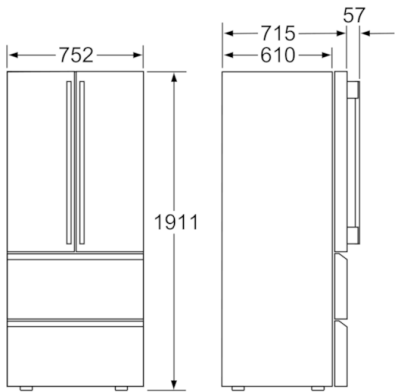

**Ledusskapja nodaļums**

- Kop.lietderīg.tilpums,ledussk.: 294 L
- Super dzesēšanas funkcija ar automātisku atslēgšanos
- 3 rūdīta stikla plaukti, no tiem 3 ar maināmu augstumu
- vitaFresh nodaļuma ap 0°C tilpums - 88 l
- 1 VitaFresh plus atvilktnē ar mitruma regulēšanu - augļi un dārzeņi saglabā vitamīnus un svaigumu līdz par 3 reizēm ilgāk.
- 2 VitaFresh pro 0°C atvilktnes - zivis un gaļa saglabā vitamīnus un svaigumu līdz par 3 reizēm ilgāk.
- LED apgaismojums ledusskapja nodaļumā

**Tehniskā informācija**

- Kājiņas ar maināmu augstumu priekšpusē, ritenīši aizmugurē

**Serie | 8, Franču durvju tipa apakšējā  
saldētava, 3 durvis, 191.1 x 75.2 cm, inox-  
viegli tīrāms  
KMF40AI20**

Izmēri (mm)

Izmēri (mm)

$X_1$ (mēbeļu platums)	a	b
600	35	35
650	35	45
700	35	80
$X_2$ (siena)	105	275

Izmēri (mm)