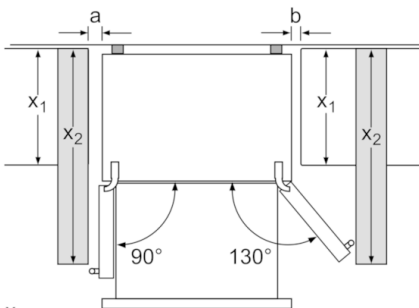

**Tehniskā informācija**

- Kājiņas ar maināmu augstumu priekšpusē, ritenīši aizmugurē

**Serie | 8, Franču durvju tipa apakšējā  
saldētava, 3 durvis, 191.1 x 75.2 cm, inox-  
viegli tīrāms  
KMF40AI20**

Izmēri (mm)

Izmēri (mm)

$X_1$ (mēbeļu platums)	a	b
600	35	35
650	35	45
700	35	80
$X_2$ (siena)	105	275

Izmēri (mm)