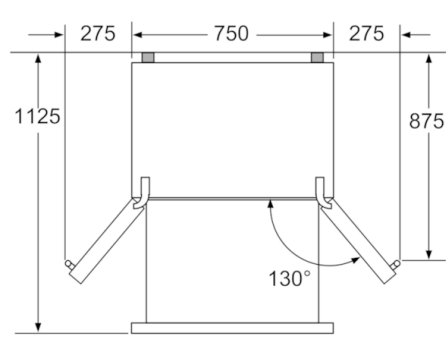

**Tehniskā informācija**

- Kājiņas ar maināmu augstumu priekšpusē, ritenīši aizmugurē

**Serie | 8, Franču durvju tipa apakšējā  
saldētava, 3 durvis, 191.1 x 75.2 cm, inox-  
viegli tīrāms  
KMF40AI20**

Izmēri (mm)

Izmēri (mm)

$X_1$ (mēbeļu platums)	a	b
600	35	35
650	35	45
700	35	80
$X_2$ (siena)	105	275

Izmēri (mm)